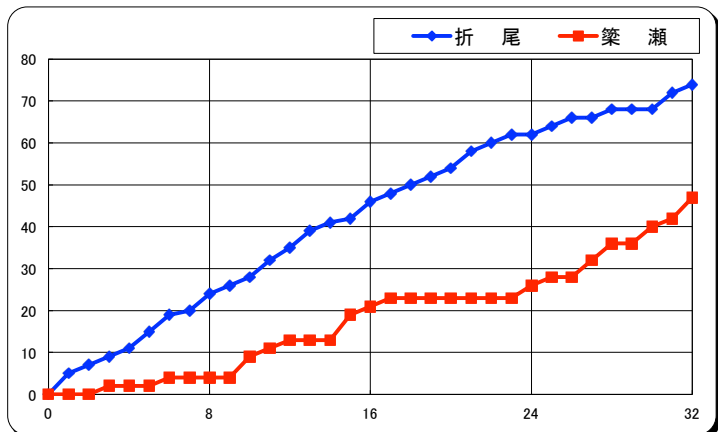

THE 44th ALL ALL JAPAN
Jr HIGH SCHOOL
BASKETBALL CHANPIONSHIP

大会名	平成26年度全国中学校体育大会 第44回 全国中学校バスケットボール大会
会場	丸亀市民体育館
日時	平成26年8月24日(日) 15:40
コート	Bコート 第6試合
カテゴリ	女 決勝トーナメント
主審	開 康寿 (大阪)
副審	東條 輝正 (東京)
Team A	Team B
折尾 74	47 築瀬
福岡	兵庫
○	●
	OT

【得点経過】

【BOXスコア】

Team A		折尾						
番号	選手名前	出場	得点	3P	2P	FT	反則	
4	安部 星海	✓	2	0	1	0	1	
5	木村 亜美	×	11	1	4	0	1	
6	山本 璃絵流	✓	0	0	0	0	0	
7	野津 ななこ	×	6	0	2	2	2	
8	橋口 樹	×	18	0	8	2	0	
9	土谷 三奈未	×	11	0	5	1	1	
10	但馬 怜生奈	✓	2	0	1	0	0	
11	山口 里奈	✓	0	0	0	0	1	
12	鷹木 彩	✓	4	0	2	0	1	
13	小野 楓夏	✓	2	0	1	0	0	
14	岡田 彩伽	✓	0	0	0	0	1	
15	川端 日菜子	×	16	0	8	0	1	
16	島 濤七	✓	0	0	0	0	0	
17	木村 真唯	✓	0	0	0	0	0	
18	古閑 万優子	✓	2	0	1	0	0	
監督	柴田 比佐恵						0	
コーチ	岡西 優子						0	
合計			74	1	33	5	9	