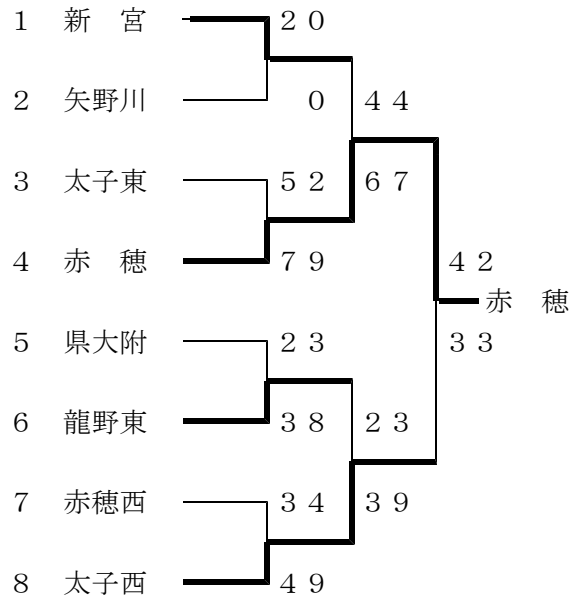

第28回 西播中学校バスケットボール強化大会結果

主催 揖龍バスケットボール協会

期日 平成28年1月16日(土)・17日(日)

会場 御津中学校・那波中学校

《女子Aリーグ》

	龍野東	那波	双葉	龍野西	順
龍野東		○ 70-16	○ 40-25	○ 45-22	1
那波	● 16-70		● 21-71	○ 54-49	3
双葉	● 25-40	○ 71-21		○ 61-37	2
龍野西	● 22-45	● 49-54	● 37-61		4

《男子Aリーグ》

	那波	上郡	双葉	龍野西	順
那波		○ 50-46	○ 73-44	○ 79-34	1
上郡	● 46-50		○ 73-43	○ 59-38	2
双葉	● 44-73	● 43-73		○ 58-31	3
龍野西	● 34-79	● 38-59	● 31-58		4

《女子Bトーナメント》

《男子Bトーナメント》

《女子入れ替え戦》

御津 48-22 那波
龍野西 64-41 上郡

《男子入れ替え戦》

双葉 64-34 太子西
赤穂 48-43 龍野西

《女子順位》

1位: 龍野東 2位: 双葉 3位: 龍野西
4位: 御津 5位: 那波 6位: 上郡

《男子順位》

1位: 那波 2位: 上郡 3位: 双葉
4位: 赤穂 5位: 龍野西 6位: 太子西

◎ 結果詳細 女子の部

		勝チーム	得点	1 Q	2 Q	3 Q	4 Q	得点	負チーム
1	Aリーグ	龍野東	45	15-6	20-3	0-7	10-6	22	龍野西
2	〃	双葉	71	10-6	18-6	21-6	22-3	21	那波
3	〃	龍野東	40	5-8	13-2	12-13	10-2	25	双葉
4	〃	那波	54	19-12	14-10	16-8	5-19	49	龍野西
5	〃	龍野東	70	22-4	19-0	13-7	16-5	16	那波
6	〃	双葉	61	18-4	16-19	13-9	14-5	37	龍野西
7	B1回戦	上郡	89	14-6	28-10	30-0	17-6	22	太子西
8	〃	矢野川	62	17-8	13-13	16-16	16-13	50	新宮
9	〃	御津	45	12-0	8-8	10-11	15-9	28	山崎東
10	〃	太子東	59	20-1	18-4	11-18	10-9	32	県大附
11	B準決勝	上郡	56	22-5	10-13	13-20	11-5	43	矢野川
12	〃	御津	46	18-10	10-16	8-5	10-11	42	太子東
13	B決勝	上郡	45	11-12	11-10	9-9	14-12	43	御津
14	入替戦	御津	48	9-6	12-1	12-12	15-3	22	那波
15	〃	龍野西	64	11-10	22-6	13-3	18-22	41	上郡

◎ 結果詳細 男子の部

		勝チーム	得点	1 Q	2 Q	3 Q	4 Q	得点	負チーム
1	Aリーグ	那波	79	15-13	22-0	16-10	26-11	34	龍野西
2	〃	上郡	73	16-5	25-6	12-14	20-18	43	双葉
3	〃	那波	73	23-6	11-16	22-12	17-20	44	双葉
4	〃	上郡	59	12-6	15-6	17-6	15-20	38	龍野西
5	〃	那波	50	19-16	12-12	8-6	11-12	46	上郡
6	〃	双葉	58	11-8	8-6	23-11	16-6	31	龍野西
7	B1回戦	新宮	20	-	-	-	-	0	矢野川
8	〃	赤穂	79	13-14	35-7	23-15	8-16	52	太子東
9	〃	龍野東	38	4-2	12-8	7-10	15-3	23	県大附
10	〃	太子西	49	8-9	13-14	14-9	14-2	34	赤穂西
11	B準決勝	赤穂	67	8-17	17-10	17-11	25-6	44	新宮
12	〃	太子西	39	8-2	17-2	6-9	8-10	23	龍野東
13	B決勝	赤穂	42	9-2	8-12	17-4	8-15	33	太子西
14	入替戦	双葉	64	13-13	24-2	16-6	11-15	36	太子西
15	〃	赤穂	48	7-12	10-5	19-13	12-13	43	龍野西