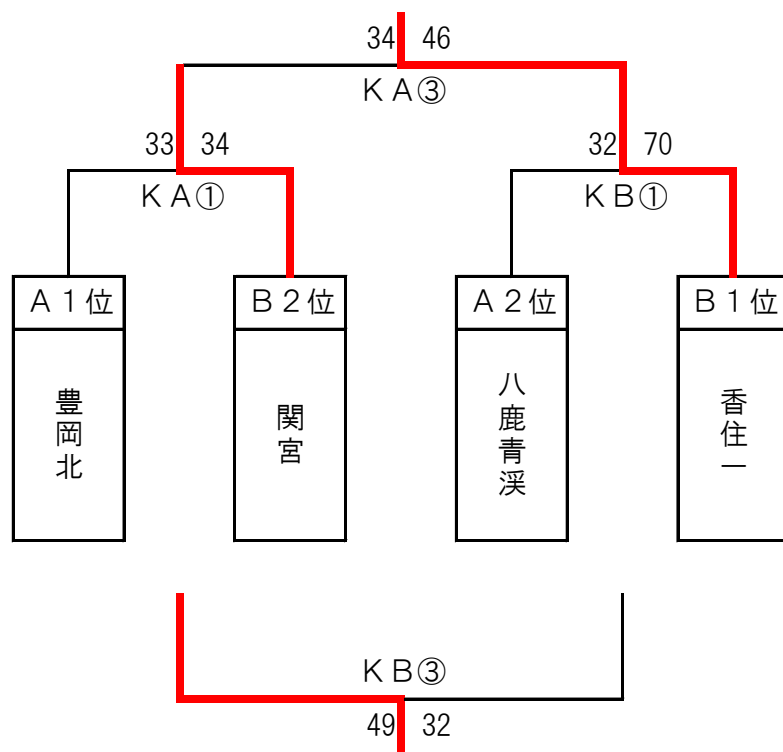

2015 ウィンターカップ 女子決勝トーナメント (2/7)

[決勝トーナメント]

※組み合わせ「左側」がT O席に向かって右側ベンチで淡色のユニフォームを着用する。以降は両チームの相談で変更可能

2015 ウィンターカップ結果（女子）

	勝ちチーム	合計	1P	2P	3P	4P	OT	合計	負けチーム
予選 リーグ A	豊岡北	60	16 2	12 2	25 2	7 5		11	城崎
	八鹿青溪	57	15 9	18 8	18 7	6 8		32	出石
	豊岡北	57	18 0	17 0	14 0	8 4		4	出石
	八鹿青溪	53	18 4	15 2	14 3	6 0		9	城崎
	豊岡北	81	17 5	25 4	18 0	21 0		9	八鹿青溪
	城崎	49	14 8	5 4	15 6	15 18		36	出石
予選 リーグ B	関宮	44	12 3	21 2	5 6	6 2		13	村岡
	香住一	44	11 2	11 4	18 2	4 8		16	豊岡南
	関宮	34	10 2	7 9	11 0	6 3		14	豊岡南
	香住一	52	22 0	10 8	12 4	8 10		22	村岡
	香住一	33	10 8	12 6	9 9	2 9		32	関宮
	豊岡南	32	9 2	11 0	8 12	4 10		24	村岡
準決勝	関宮	34	8 10	7 6	11 6	8 11		33	豊岡北
	香住一	70	23 2	26 4	13 11	8 15		32	八鹿青溪
3位決定	豊岡北	49	25 4	5 9	9 11	10 8		32	八鹿青溪
決勝	香住一	46	4 8	16 8	16 7	10 11		34	関宮

【最終順位】

優勝 香美町立香住第一中学校

第3位 豊岡市立豊岡北中学校

準優勝 養父市立関宮中学校

第4位 養父市立八鹿青溪中学校

©香美町立香住第一中学校と養父市立関宮中学校は但馬招待に出場