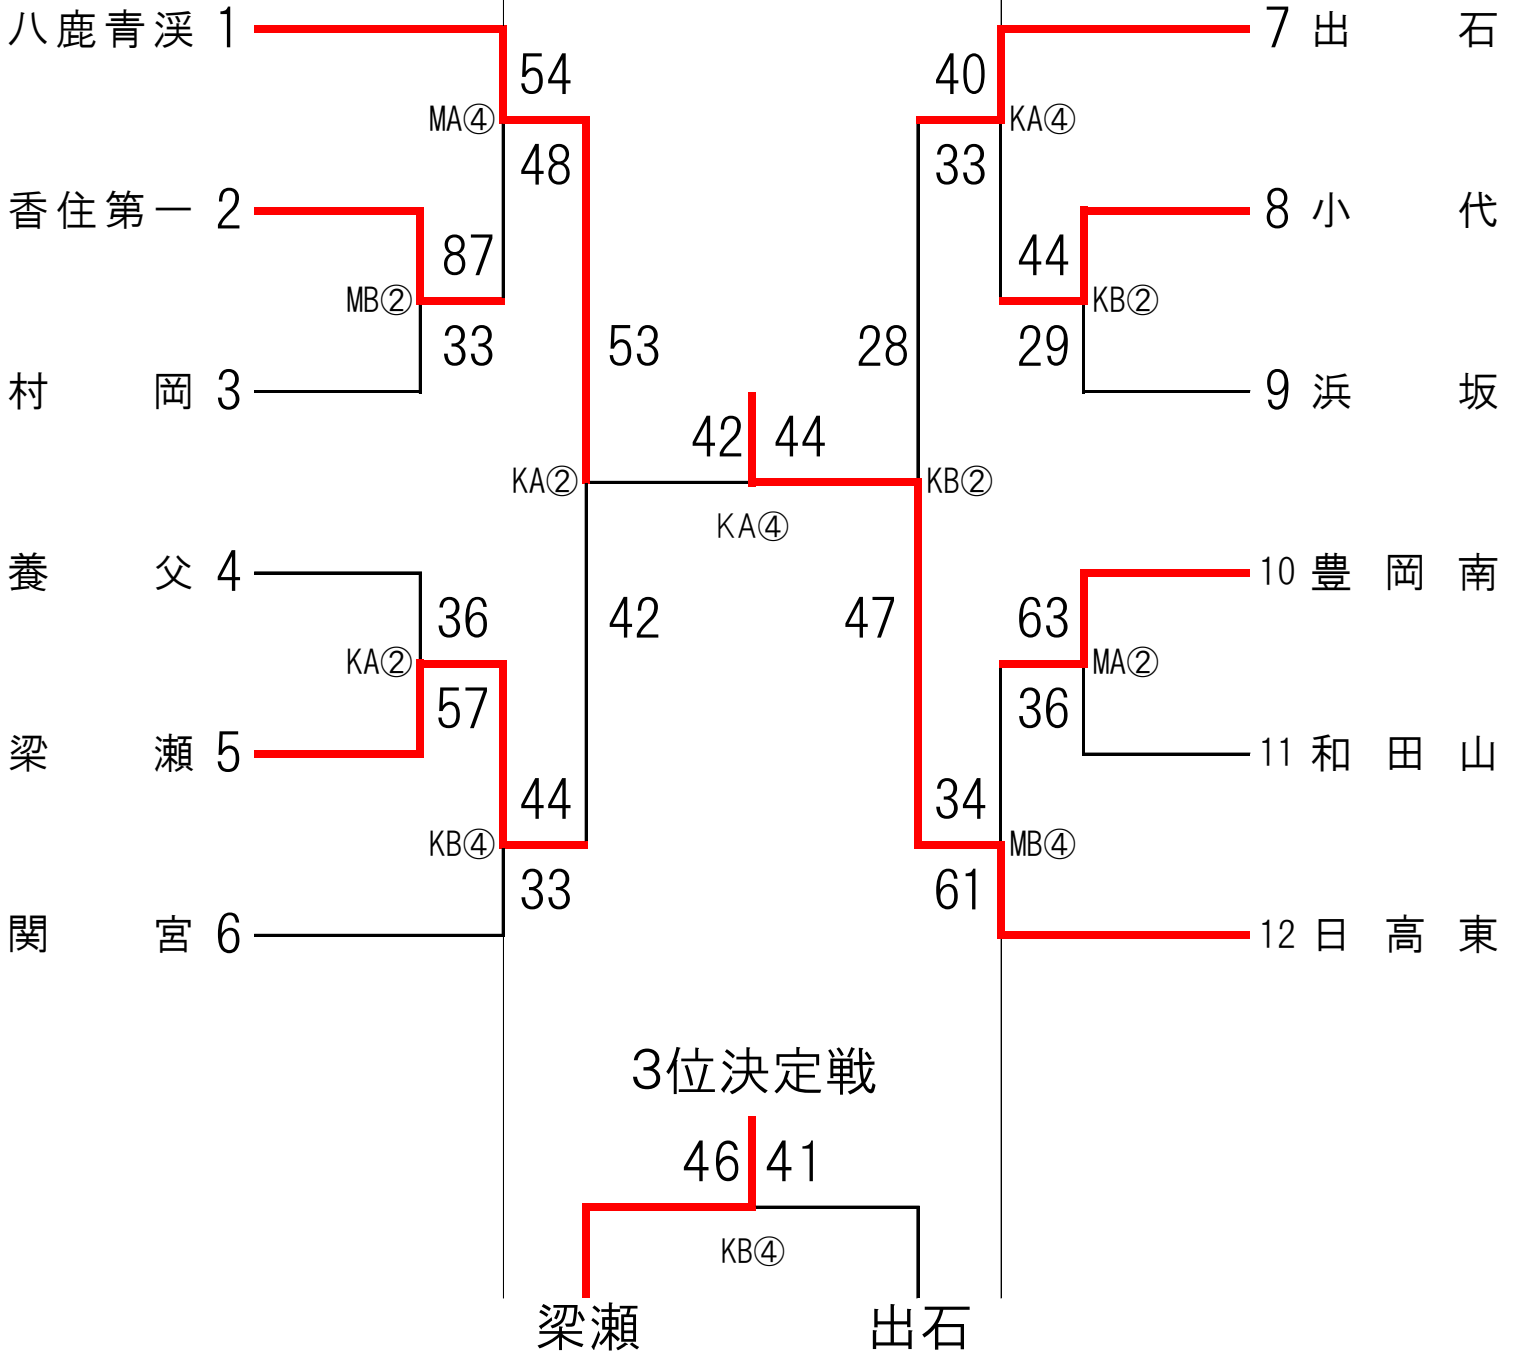

# 【男子組み合わせ】

6日(土)

7日(日)

6日(土)

## 2015 ウィンターカップ結果（男子）

	勝ちチーム	合計	1 P	2 P	3 P	4 P	OT	合計	負けチーム
1 回戦	梁 瀬	57	19	16	11	11		36	養 父
	小 代	44	8	22	8	6		29	浜 坂
	豊 岡 南	63	17	12	17	17		36	和 田 山
	香 住 一	87	30	20	9	28		33	村 岡
2 回戦	出 石	40	11	13	8	8		33	小 代
	梁 瀬	44	11	2	12	19		43	関 宮
	八 鹿 青 溪	53	7	22	12	12		48	香 住 一
	日 高 東	61	16	17	12	16		34	豊 岡 南
準決勝	八 鹿 青 溪	53	14	10	11	18		42	梁 瀬
	日 高 東	47	14	12	13	8		28	出 石
3 位 決 定	梁 瀬	46	10	14	14	8		41	出 石
決 勝	日 高 東	44	17	8	6	13		42	八 鹿 青 溪