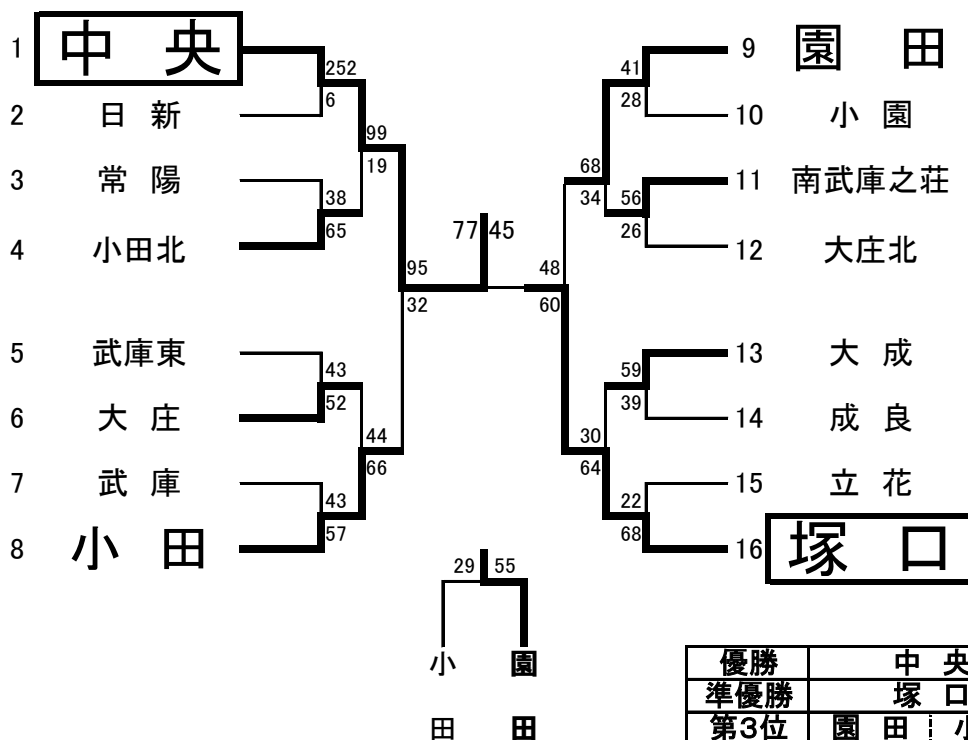

[男子の部]

会場：ベイコム体育館、市尼崎高校、小園中学校

優勝	常陽
準優勝	大成
第3位	園田 立花

日	回戦	チーム	得点	得点	チーム	1P	2P	3P	4P	延長
2	1回戦	大庄	41	90	日新	4 - 27	22 - 16	4 - 24	11 - 23	-
//	//	小田北	39	54	小園	12 - 9	8 - 20	11 - 11	8 - 14	-
3	2回戦	立花	55	34	大庄北	12 - 4	13 - 5	15 - 9	15 - 16	-
//	//	園田東	44	62	常陽	8 - 17	17 - 16	15 - 15	4 - 14	-
//	//	園田	66	30	塚口	18 - 6	16 - 2	19 - 12	13 - 10	-
//	//	武庫東	50	60	日新	9 - 15	14 - 23	15 - 14	12 - 8	-
//	//	中央	20	0	尼崎朝鮮	-	-	-	-	-
//	//	武庫	27	66	小田	4 - 17	2 - 21	9 - 24	12 - 4	-
//	//	小園	56	28	成良	14 - 4	13 - 7	10 - 7	19 - 10	-
//	//	南武庫之荘	37	43	大成	8 - 9	10 - 13	11 - 8	8 - 13	-
//	3回戦	立花	59	43	中央	18 - 7	11 - 19	16 - 10	14 - 7	-
//	//	園田	54	45	小園	9 - 14	14 - 13	15 - 5	14 - 13	-
//	//	常陽	57	49	小田	12 - 19	16 - 3	13 - 10	16 - 17	-
//	//	日新	45	60	大成	11 - 8	13 - 12	7 - 23	14 - 17	-
9	準決勝	立花	42	50	大成	11 - 10	10 - 16	11 - 8	10 - 16	-
//	//	園田	32	43	常陽	4 - 9	10 - 10	10 - 14	8 - 10	-
//	3決	立花	42	57	園田	8 - 10	9 - 8	13 - 20	12 - 19	-
//	決勝	大成	32	51	常陽	11 - 6	5 - 16	10 - 12	6 - 17	-

[女子の部]

会場:ベイコム体育館、市尼崎高校

優勝	中央
準優勝	塚口
第3位	園田 小田

日	回戦	チーム	得点	得点	チーム	1P	2P	3P	4P	延長
2	1回戦	中央	252	8	日新	54 - 0	42 - 2	74 - 4	82 - 2	-
"	"	大成	59	39	成良	13 - 9	14 - 10	16 - 8	16 - 12	-
"	"	園田	41	28	小園	10 - 4	16 - 8	10 - 12	5 - 4	-
"	"	武庫東	43	52	大庄	2 - 19	10 - 12	14 - 10	17 - 11	-
"	"	常陽	38	65	小田北	11 - 17	8 - 17	10 - 12	9 - 19	-
"	"	立花	22	68	塚口	4 - 24	1 - 17	6 - 11	11 - 16	-
"	"	南武庫之荘	56	26	大庄北	15 - 4	19 - 9	9 - 4	13 - 9	-
"	"	武庫	43	57	小田	13 - 16	11 - 8	13 - 13	6 - 20	-
9	2回戦	中央	99	19	小田北	22 - 0	23 - 6	24 - 6	30 - 7	-
"	"	大庄	44	66	小田	5 - 22	8 - 19	13 - 20	18 - 5	-
"	"	園田	68	34	南武庫之荘	17 - 4	22 - 11	20 - 8	9 - 11	-
"	"	大成	30	64	塚口	7 - 23	9 - 17	2 - 16	12 - 8	-
"	準決勝	中央	95	32	小田	29 - 10	21 - 13	18 - 5	27 - 4	-
"	"	園田	48	60	塚口	6 - 19	19 - 19	10 - 9	13 - 13	-
"	3決	小田	29	55	園田	7 - 14	7 - 10	7 - 19	8 - 12	-
"	決勝	中央	77	45	塚口	19 - 11	21 - 12	21 - 8	16 - 14	-