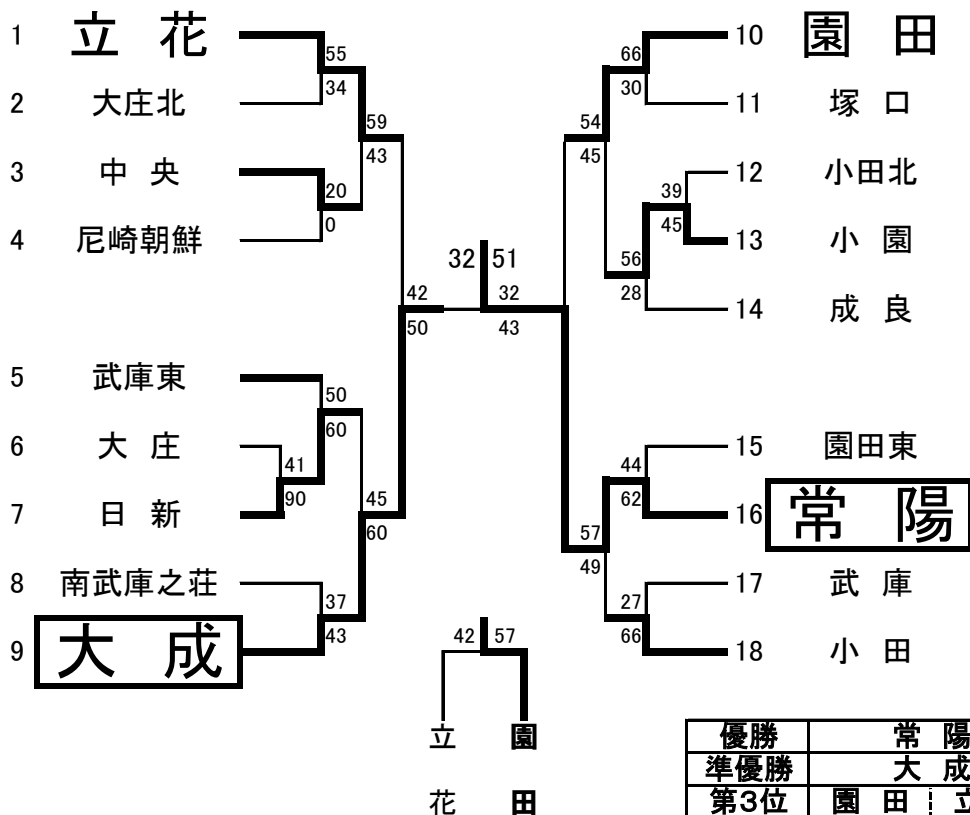

[男子の部]

会場：ベイコム体育館、市尼崎高校、小園中学校

優勝	常陽
準優勝	大成
第3位	園田 立花

日	回戦	チーム	得点	得点	チーム	1P	2P	3P	4P	延長
2	1回戦	大庄	41	90	日新	4 - 27	22 - 16	4 - 24	11 - 23	-
//	//	小田北	39	54	小園	12 - 9	8 - 20	11 - 11	8 - 14	-
3	2回戦	立花	55	34	大庄北	12 - 4	13 - 5	15 - 9	15 - 16	-
//	//	園田東	44	62	常陽	8 - 17	17 - 16	15 - 15	4 - 14	-
//	//	園田	66	30	塚口	18 - 6	16 - 2	19 - 12	13 - 10	-
//	//	武庫東	50	60	日新	9 - 15	14 - 23	15 - 14	12 - 8	-
//	//	中央	20	0	尼崎朝鮮	-	-	-	-	-
//	//	武庫	27	66	小田	4 - 17	2 - 21	9 - 24	12 - 4	-
//	//	小園	56	28	成良	14 - 4	13 - 7	10 - 7	19 - 10	-
//	//	南武庫之荘	37	43	大成	8 - 9	10 - 13	11 - 8	8 - 13	-
//	3回戦	立花	59	43	中央	18 - 7	11 - 19	16 - 10	14 - 7	-
//	//	園田	54	45	小園	9 - 14	14 - 13	15 - 5	14 - 13	-
//	//	常陽	57	49	小田	12 - 19	16 - 3	13 - 10	16 - 17	-
//	//	日新	45	60	大成	11 - 8	13 - 12	7 - 23	14 - 17	-
9	準決勝	立花	42	50	大成	11 - 10	10 - 16	11 - 8	10 - 16	-
//	//	園田	32	43	常陽	4 - 9	10 - 10	10 - 14	8 - 10	-
//	3決	立花	42	57	園田	8 - 10	9 - 8	13 - 20	12 - 19	-
//	決勝	大成	32	51	常陽	11 - 6	5 - 16	10 - 12	6 - 17	-

[女子の部]

会場:ベイコム体育館、市尼崎高校

優勝	中央
準優勝	塚口
第3位	園田 小田

日	回戦	チーム	得点	得点	チーム	1P	2P	3P	4P	延長
2	1回戦	中央	252	8	日新	54 - 0	42 - 2	74 - 4	82 - 2	-
"	"	大成	59	39	成良	13 - 9	14 - 10	16 - 8	16 - 12	-
"	"	園田	41	28	小園	10 - 4	16 - 8	10 - 12	5 - 4	-
"	"	武庫東	43	52	大庄	2 - 19	10 - 12	14 - 10	17 - 11	-
"	"	常陽	38	65	小田北	11 - 17	8 - 17	10 - 12	9 - 19	-
"	"	立花	22	68	塚口	4 - 24	1 - 17	6 - 11	11 - 16	-
"	"	南武庫之荘	56	26	大庄北	15 - 4	19 - 9	9 - 4	13 - 9	-
"	"	武庫	43	57	小田	13 - 16	11 - 8	13 - 13	6 - 20	-
9	2回戦	中央	99	19	小田北	22 - 0	23 - 6	24 - 6	30 - 7	-
"	"	大庄	44	66	小田	5 - 22	8 - 19	13 - 20	18 - 5	-
"	"	園田	68	34	南武庫之荘	17 - 4	22 - 11	20 - 8	9 - 11	-
"	"	大成	30	64	塚口	7 - 23	9 - 17	2 - 16	12 - 8	-
"	準決勝	中央	95	32	小田	29 - 10	21 - 13	18 - 5	27 - 4	-
"	"	園田	48	60	塚口	6 - 19	19 - 19	10 - 9	13 - 13	-
"	3決	小田	29	55	園田	7 - 14	7 - 10	7 - 19	8 - 12	-
"	決勝	中央	77	45	塚口	19 - 11	21 - 12	21 - 8	16 - 14	-