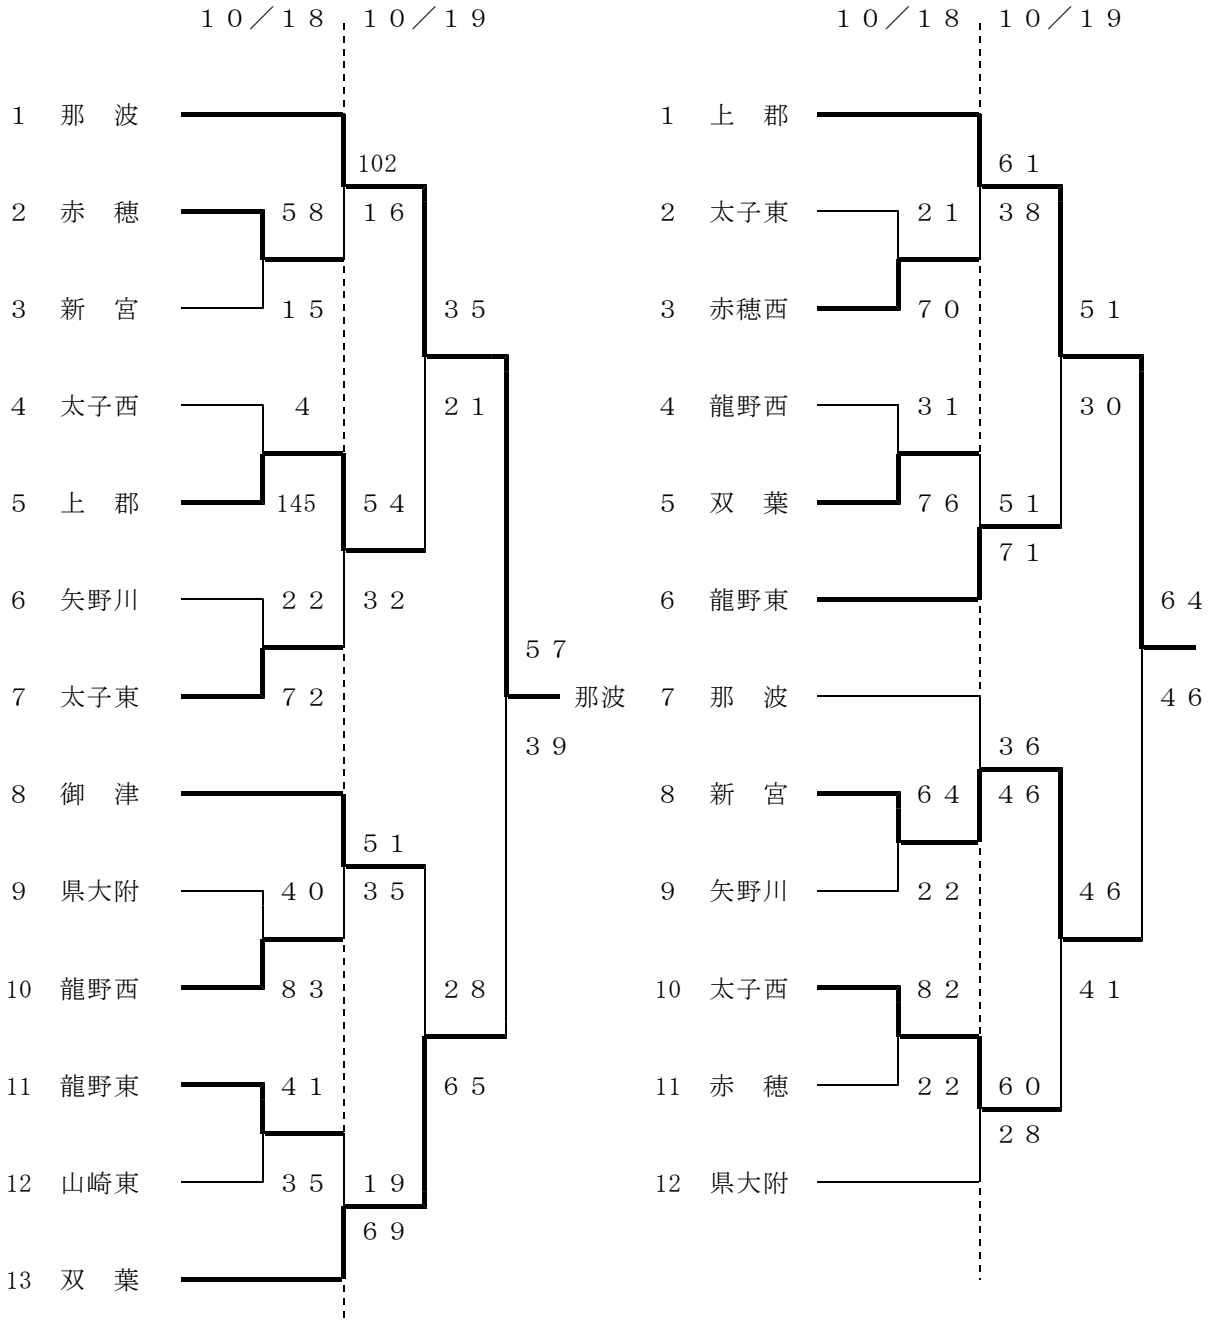

# 平成26年度 第50回 西播地区中学校新人バスケットボール大会結果

主催 西播地区中学校体育連盟・相生市教育委員会  
 期日 平成26年10月18日(土)・19日(日)  
 会場 相生市民体育館・那波中学校

## 女子

## 男子

### 女子シード戦

上郡 83 - 27 御津

《女子》

優勝 那波  
 準優勝 双葉  
 第3位 上郡・御津