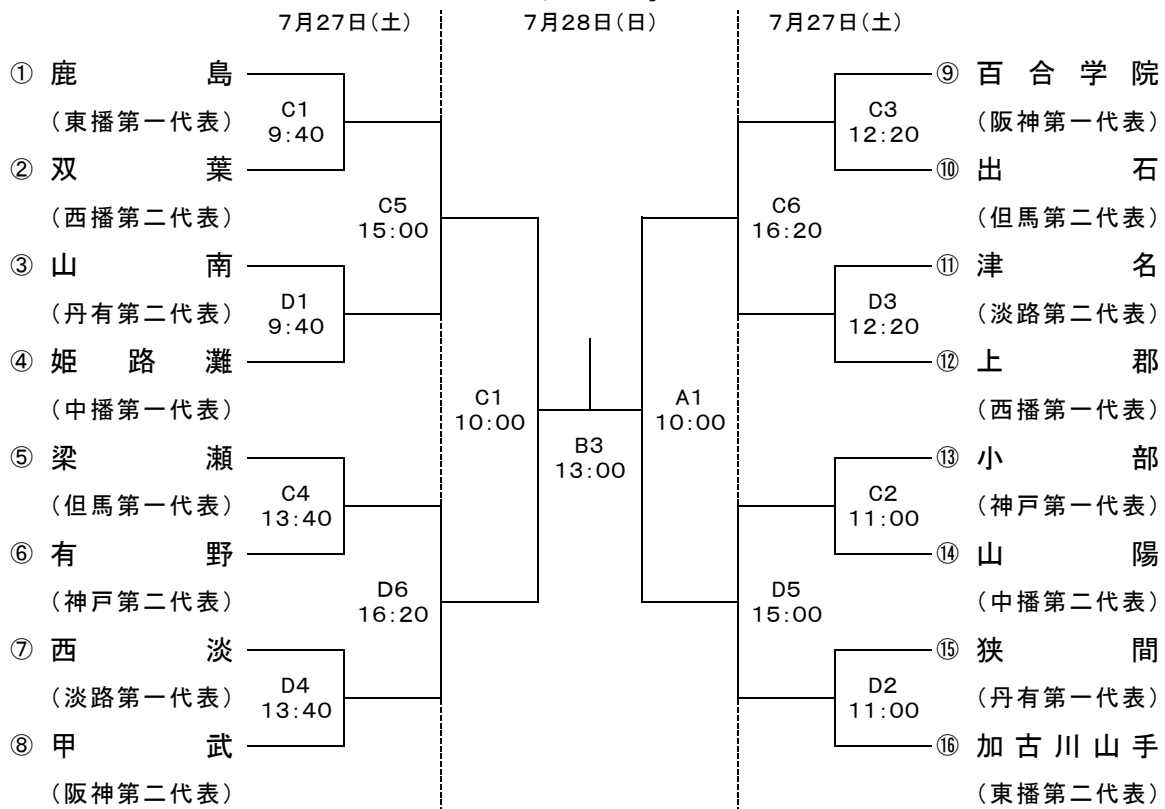

令和6年度
第68回 兵庫県中学校総合体育大会
第76回 兵庫県中学校バスケットボール競技大会

組み合わせ
男子

女子

A・B・C・Dコート: 兵庫県立総合体育館 (7月27日)

A・B・Cコート: 兵庫県立総合体育館 (7月28日)

TO分担表

7月27日(土)

兵庫県立総合体育館 A・B・C・Dコート

	時刻	Aコート	TO担当	TO	コート主任・コミッショナー
1	9:40	報徳学園 - 日高東		・ 豊岡南 書写	・
2	11:00	太子西 - 有野		・ A1負	・
3	12:20	豊岡南 - 書写		・ A2負	・
4	13:40	津名 - 稲美北		・ A3負	・
5	15:00	A1勝 - B1勝		・ A4負	・
6	16:20	A3勝 - B3勝		・ A5負	・

	時刻	Bコート	TO担当	TO	コート主任・コミッショナー
1	9:40	柏原 - 安室		・ 南淡 <small>八景・上野台</small>	・
2	11:00	立花 - 望海		・ B1負	・
3	12:20	南淡 - <small>八景・上野台</small>		・ B2負	・
4	13:40	双葉 - 太山寺		・ B3負	・
5	15:00	A2勝 - B2勝		・ B4負	・
6	16:20	A4勝 - B4勝		・ B5負	・

	時刻	Dコート	TO担当	TO	コート主任・コミッショナー
1	9:40	<u>山南</u> - <u>姫路灘</u>		・ <u>津名</u> <u>上郡</u>	・
2	11:00	<u>狭間</u> - <u>加古川山手</u>		・ D1負	・
3	12:20	<u>津名</u> - <u>上郡</u>		・ D2負	・
4	13:40	<u>西淡</u> - <u>甲武</u>		・ D3負	・
5	15:00	<u>C2勝</u> - <u>D2勝</u>		・ D4負	・
6	16:20	<u>C4勝</u> - <u>D4勝</u>		・ D5負	・