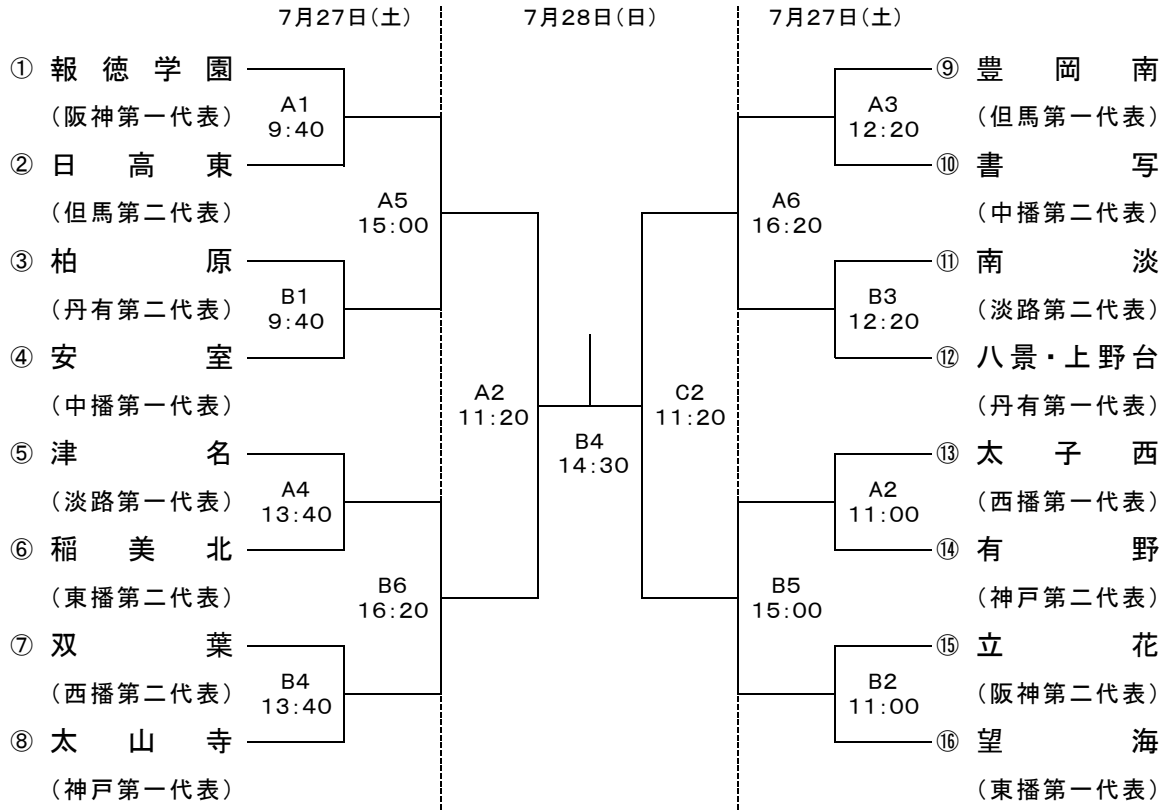

令和6年度
第68回 兵庫県中学校総合体育大会
第76回 兵庫県中学校バスケットボール競技大会

組み合わせ
男子

女子

A・B・C・Dコート: 兵庫県立総合体育館 (7月27日)

A・B・Cコート: 兵庫県立総合体育館 (7月28日)

TO分担表

7月27日(土)

兵庫県立総合体育館 A・B・C・Dコート

	時刻	Aコート	TO担当	TO	コート主任・コミッショナー
1	9:40	報徳学園 - 日高東		・ 豊岡南 書写	・
2	11:00	太子西 - 有野		・ A1負	・
3	12:20	豊岡南 - 書写		・ A2負	・
4	13:40	津名 - 稲美北		・ A3負	・
5	15:00	A1勝 - B1勝		・ A4負	・
6	16:20	A3勝 - B3勝		・ A5負	・

	時刻	Bコート	TO担当	TO	コート主任・コミッショナー
1	9:40	柏原 - 安室		・ 南淡 <small>八景・上野台</small>	・
2	11:00	立花 - 望海		・ B1負	・
3	12:20	南淡 - <small>八景・上野台</small>		・ B2負	・
4	13:40	双葉 - 太山寺		・ B3負	・
5	15:00	A2勝 - B2勝		・ B4負	・
6	16:20	A4勝 - B4勝		・ B5負	・

	時刻	Dコート	TO担当	TO	コート主任・コミッショナー
1	9:40	<u>山南</u> - <u>姫路灘</u>		・ <u>津名</u> <u>上郡</u>	・
2	11:00	<u>狭間</u> - <u>加古川山手</u>		・ D1負	・
3	12:20	<u>津名</u> - <u>上郡</u>		・ D2負	・
4	13:40	<u>西淡</u> - <u>甲武</u>		・ D3負	・
5	15:00	<u>C2勝</u> - <u>D2勝</u>		・ D4負	・
6	16:20	<u>C4勝</u> - <u>D4勝</u>		・ D5負	・