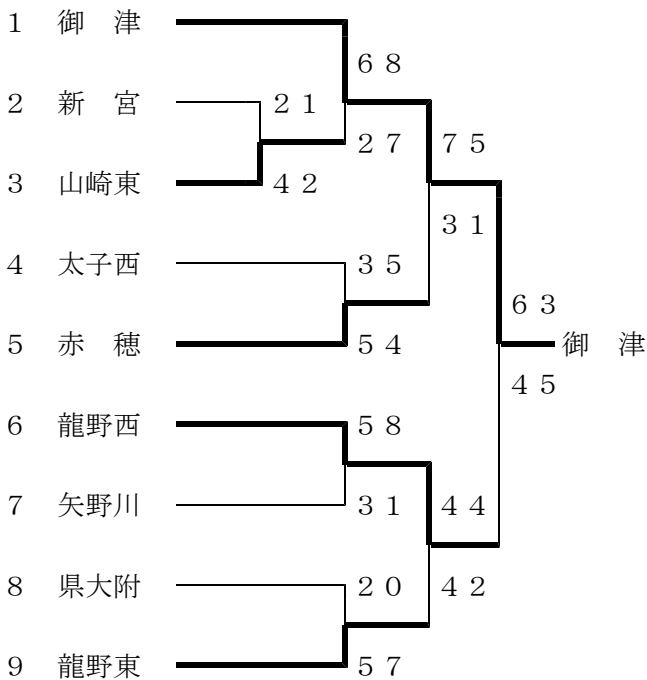

平成27年度 第27回近隣地区中学校バスケットボール大会結果

主催 西播中学校バスケットボール連盟

期日 平成27年5月2日(土)・3日(日)

会場 上郡町総合スポーツセンター・御津中学校

《女子Aリーグ》

	那波	上郡	双葉	太子東	順位
那波		○ 44-31	○ 51-28	○ 48-38	1
上郡	● 31-44		● 46-59	○ 52-12	3
双葉	● 28-51	○ 59-46		○ 51-37	2
太子東	● 38-48	● 12-52	● 37-51		4

《男子Aリーグ》

	上郡	龍野東	新宮	那波	順位
上郡		● 33-48	● 38-41	○ 50-42	4
龍野東	○ 48-33		● 38-52	● 29-39	3
新宮	○ 41-38	○ 52-38		● 29-32	2
那波	● 42-50	○ 39-29	○ 32-29		1

《女子Bトーナメント》

《男子Bトーナメント》

《女子入れ替え戦》

太子東 41-30 御津
上郡 65-36 龍野西

《男子入れ替え戦》

太子西 45-42 上郡
龍野東 42-35 赤穂西

《女子順位》

1位: 那波 2位: 双葉 3位: 上郡
4位: 太子東 5位: 御津 6位: 龍野西

《男子順位》

1位: 那波 2位: 新宮 3位: 龍野東
4位: 太子西 5位: 上郡 6位: 赤穂西

◎ 結果詳細 女子の部

		勝ちチーム	得点	1 Q	2 Q	3 Q	4 Q	得点	負けチーム
1	Aリーグ	那波	48	10-7	16-4	11-19	11-8	38	太子東
2	〃	双葉	59	18-9	10-8	24-6	7-23	46	上郡
3	〃	那波	51	20-2	9-11	9-10	13-5	28	双葉
4	〃	上郡	52	10-2	14-8	19-4	9-7	21	太子東
5	〃	双葉	51	12-4	22-4	7-17	10-12	37	太子東
6	〃	那波	44	3-12	13-5	15-3	13-11	31	上郡
7	B1回戦	山崎東	42	12-1	12-4	12-2	6-14	21	新宮
8	B2回戦	龍野東	57	14-6	11-4	20-4	12-6	20	県大附
9	〃	龍野西	58	14-6	6-9	16-2	22-14	31	矢野川
10	〃	御津	68	13-3	26-10	19-0	10-14	27	山崎東
11	〃	赤穂	54	16-12	10-8	14-2	14-13	35	太子西
12	B準決勝	御津	75	24-6	15-9	8-7	28-9	31	赤穂
13	〃	龍野西	44	6-7	13-10	18-9	7-16	42	龍野東
14	B決勝	御津	63	12-8	17-13	14-4	20-20	45	龍野西
15	入替戦	太子東	41	9-9	8-7	15-6	9-8	30	御津
16	〃	上郡	65	21-8	20-6	18-4	6-18	36	龍野西

◎ 結果詳細 男子の部

		勝ちチーム	得点	1 Q	2 Q	3 Q	4 Q	得点	負けチーム
1	Aリーグ	上郡	50	4-6	9-11	17-13	20-12	42	那波
2	〃	新宮	52	10-14	12-8	16-4	14-12	38	龍野東
3	〃	那波	39	11-6	7-5	12-10	9-8	29	龍野東
4	〃	新宮	41	11-16	10-7	8-11	12-4	38	上郡
5	〃	那波	32	8-10	8-9	9-5	7-5	29	新宮
6	〃	龍野東	48	13-13	10-2	12-3	15-15	33	上郡
7	B1回戦	県大附	69	16-2	6-6	15-6	32-6	20	太子東
8	〃	太子西	51	24-4	6-12	17-8	4-13	37	赤穂
9	〃	赤穂西	67	17-4	25-1	16-16	9-4	25	矢野川
10	〃	双葉	43	13-9	10-17	8-3	12-7	36	龍野西
11	B準決勝	太子西	54	20-6	13-4	17-4	4-12	26	県大附
12	〃	赤穂西	30	7-5	8-4	11-5	4-14	28	双葉
13	B決勝	太子西	35	7-6	6-6	11-5	11-4	21	赤穂西
14	入替戦	太子西	45	14-14	6-4	11-13	11-14	42	上郡
15	〃	龍野東	42	13-10	6-6	10-10	13-9	35	赤穂西