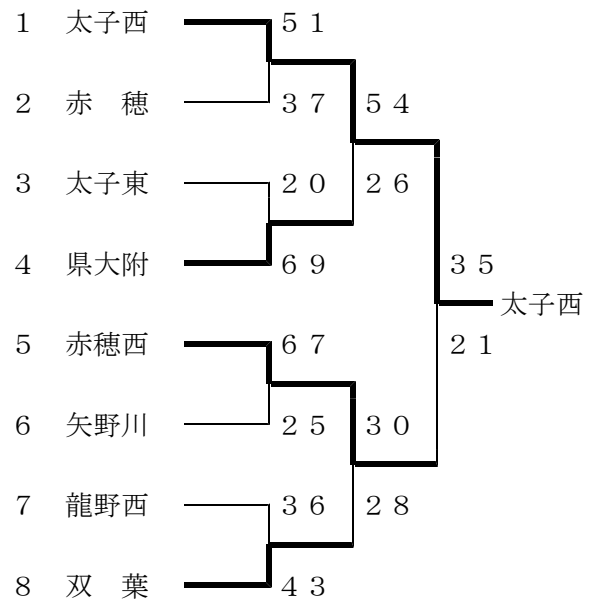

平成27年度 第27回近隣地区中学校バスケットボール大会結果

主催 西播中学校バスケットボール連盟

期日 平成27年5月2日(土)・3日(日)

会場 上郡町総合スポーツセンター・御津中学校

《女子Aリーグ》

	那波	上郡	双葉	太子東	順位
那波		○ 44-31	○ 51-28	○ 48-38	1
上郡	● 31-44		● 46-59	○ 52-12	3
双葉	● 28-51	○ 59-46		○ 51-37	2
太子東	● 38-48	● 12-52	● 37-51		4

《男子Aリーグ》

	上郡	龍野東	新宮	那波	順位
上郡		● 33-48	● 38-41	○ 50-42	4
龍野東	○ 48-33		● 38-52	● 29-39	3
新宮	○ 41-38	○ 52-38		● 29-32	2
那波	● 42-50	○ 39-29	○ 32-29		1

《女子Bトーナメント》

《男子Bトーナメント》

《女子入れ替え戦》

太子東 41-30 御津
上郡 65-36 龍野西

《男子入れ替え戦》

太子西 45-42 上郡
龍野東 42-35 赤穂西

《女子順位》

1位: 那波 2位: 双葉 3位: 上郡
4位: 太子東 5位: 御津 6位: 龍野西

《男子順位》

1位: 那波 2位: 新宮 3位: 龍野東
4位: 太子西 5位: 上郡 6位: 赤穂西

◎ 結果詳細 女子の部

		勝ちチーム	得点	1 Q	2 Q	3 Q	4 Q	得点	負けチーム
1	Aリーグ	那波	48	10-7	16-4	11-19	11-8	38	太子東
2	〃	双葉	59	18-9	10-8	24-6	7-23	46	上郡
3	〃	那波	51	20-2	9-11	9-10	13-5	28	双葉
4	〃	上郡	52	10-2	14-8	19-4	9-7	21	太子東
5	〃	双葉	51	12-4	22-4	7-17	10-12	37	太子東
6	〃	那波	44	3-12	13-5	15-3	13-11	31	上郡
7	B1回戦	山崎東	42	12-1	12-4	12-2	6-14	21	新宮
8	B2回戦	龍野東	57	14-6	11-4	20-4	12-6	20	県大附
9	〃	龍野西	58	14-6	6-9	16-2	22-14	31	矢野川
10	〃	御津	68	13-3	26-10	19-0	10-14	27	山崎東
11	〃	赤穂	54	16-12	10-8	14-2	14-13	35	太子西
12	B準決勝	御津	75	24-6	15-9	8-7	28-9	31	赤穂
13	〃	龍野西	44	6-7	13-10	18-9	7-16	42	龍野東
14	B決勝	御津	63	12-8	17-13	14-4	20-20	45	龍野西
15	入替戦	太子東	41	9-9	8-7	15-6	9-8	30	御津
16	〃	上郡	65	21-8	20-6	18-4	6-18	36	龍野西

◎ 結果詳細 男子の部

		勝ちチーム	得点	1 Q	2 Q	3 Q	4 Q	得点	負けチーム
1	Aリーグ	上郡	50	4-6	9-11	17-13	20-12	42	那波
2	〃	新宮	52	10-14	12-8	16-4	14-12	38	龍野東
3	〃	那波	39	11-6	7-5	12-10	9-8	29	龍野東
4	〃	新宮	41	11-16	10-7	8-11	12-4	38	上郡
5	〃	那波	32	8-10	8-9	9-5	7-5	29	新宮
6	〃	龍野東	48	13-13	10-2	12-3	15-15	33	上郡
7	B1回戦	県大附	69	16-2	6-6	15-6	32-6	20	太子東
8	〃	太子西	51	24-4	6-12	17-8	4-13	37	赤穂
9	〃	赤穂西	67	17-4	25-1	16-16	9-4	25	矢野川
10	〃	双葉	43	13-9	10-17	8-3	12-7	36	龍野西
11	B準決勝	太子西	54	20-6	13-4	17-4	4-12	26	県大附
12	〃	赤穂西	30	7-5	8-4	11-5	4-14	28	双葉
13	B決勝	太子西	35	7-6	6-6	11-5	11-4	21	赤穂西
14	入替戦	太子西	45	14-14	6-4	11-13	11-14	42	上郡
15	〃	龍野東	42	13-10	6-6	10-10	13-9	35	赤穂西