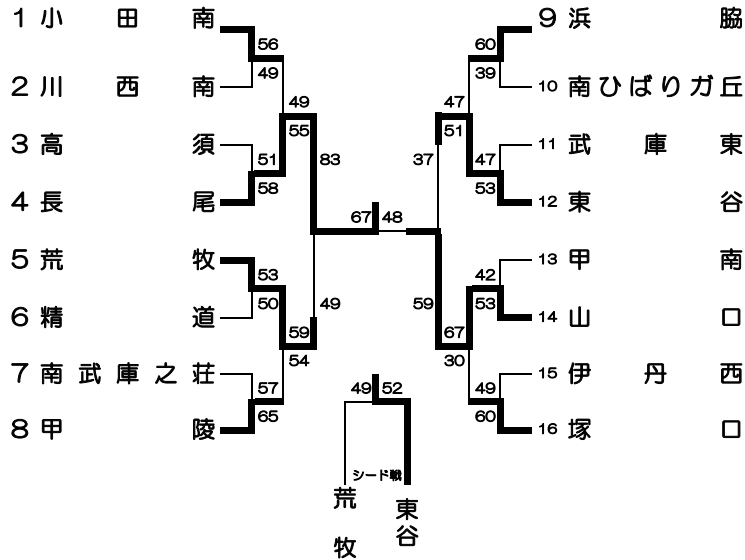

平成27年度 阪神中学校新人大会 第36回 バスケットボール競技大会

期日：2015年11月1日・3日

会場 伊丹市スポーツセンター
伊丹市立東中学校 伊丹市立南中学校

[結果：男子の部]

[結果：女子の部]

No	回戦	勝ちチーム	得点	1Q	2Q	3Q	4Q	OT	得点	負けチーム
1	1回戦	小田南	56	19 - 13	10 - 4	14 - 12	13 - 20	-	49	川西南
2	//	長尾	58	16 - 15	11 - 15	6 - 13	25 - 8	-	51	高須
3	//	荒牧	53	10 - 13	12 - 17	14 - 17	17 - 3	-	50	精道
4	//	甲陵	65	16 - 15	13 - 15	18 - 17	18 - 10	-	57	南武庫之荘
5	//	浜脇	60	13 - 7	14 - 10	10 - 8	23 - 14	-	39	南ひばりガ丘
6	//	東谷	53	12 - 4	16 - 6	14 - 20	11 - 17	-	47	武庫東
7	//	山口	53	10 - 10	10 - 13	12 - 8	21 - 11	-	42	甲南
8	//	塚口	60	9 - 14	17 - 12	20 - 11	14 - 12	-	49	伊丹西
9	2回戦	長尾	55	13 - 9	11 - 11	14 - 17	17 - 12	-	49	小田南
10	//	荒牧	59	17 - 14	15 - 14	12 - 22	15 - 4	-	54	甲陵
11	//	東谷	51	8 - 10	14 - 6	18 - 11	11 - 20	-	47	浜脇
12	//	山口	67	18 - 7	22 - 10	11 - 7	16 - 6	-	30	塚口
13	準決勝	長尾	83	16 - 8	22 - 12	18 - 14	27 - 15	-	49	荒牧
14	//	山口	59	8 - 8	12 - 8	15 - 14	24 - 7	-	37	東谷
15	シード戦	東谷	46	15 - 7	20 - 25	11 - 5	0 - 12	-	49	荒牧
16	決勝	長尾	67	24 - 16	16 - 11	13 - 10	14 - 11	-	48	山口

No	回戦	勝ちチーム	得点	1Q	2Q	3Q	4Q	OT	得点	負けチーム
1	1回戦	西宮浜	55	17 - 9	13 - 12	14 - 4	11 - 20	-	45	潮見
2	//	中山五月台	53	7 - 8	12 - 12	10 - 13	24 - 9	-	42	小田北
3	//	多田	66	13 - 8	11 - 8	17 - 14	25 - 12	-	42	高須
4	//	塚口	77	24 - 4	17 - 4	16 - 8	20 - 10	-	26	伊丹西
5	//	園田	59	11 - 11	20 - 10	21 - 10	7 - 13	-	44	山手
6	//	真砂	58	13 - 12	15 - 15	12 - 16	18 - 12	-	55	宝塚
7	//	伊丹東	60	19 - 6	9 - 9	17 - 6	15 - 17	-	38	東谷
8	//	中央	66	12 - 8	17 - 15	18 - 8	19 - 7	-	38	鳴尾南
9	2回戦	西宮浜	77	16 - 5	19 - 10	23 - 10	19 - 11	-	36	中山五月台
10	//	塚口	39	16 - 8	10 - 8	7 - 14	6 - 6	-	36	多田
11	//	真砂	56	18 - 4	15 - 23	8 - 9	15 - 5	-	41	園田
12	//	中央	77	13 - 7	18 - 5	22 - 12	24 - 25	-	49	伊丹東
13	準決勝	西宮浜	49	12 - 11	12 - 16	11 - 13	14 - 8	-	48	塚口
14	//	中央	92	28 - 6	30 - 4	22 - 14	12 - 8	-	32	真砂
15	シード戦	塚口	57	3 - 12	19 - 10	18 - 6	17 - 16	-	44	真砂
16	決勝	中央	74	20 - 10	25 - 7	15 - 8	14 - 14	-	39	西宮浜