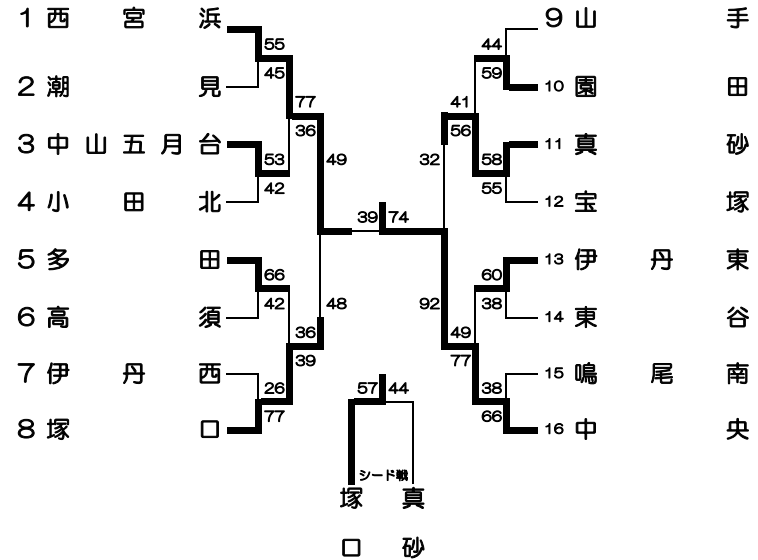

平成27年度 阪神中学校新人大会 第36回 バスケットボール競技大会

期日：2015年11月1日・3日

会場 伊丹市スポーツセンター
伊丹市立東中学校 伊丹市立南中学校

[結果：男子の部]

[結果：女子の部]

No	回戦	勝ちチーム	得点	1Q	2Q	3Q	4Q	OT	得点	負けチーム
1	1回戦	小田南	56	19 - 13	10 - 4	14 - 12	13 - 20	-	49	川西南
2	//	長尾	58	16 - 15	11 - 15	6 - 13	25 - 8	-	51	高須
3	//	荒牧	53	10 - 13	12 - 17	14 - 17	17 - 3	-	50	精道
4	//	甲陵	65	16 - 15	13 - 15	18 - 17	18 - 10	-	57	南武庫之荘
5	//	浜脇	60	13 - 7	14 - 10	10 - 8	23 - 14	-	39	南ひばりガ丘
6	//	東谷	53	12 - 4	16 - 6	14 - 20	11 - 17	-	47	武庫東
7	//	山口	53	10 - 10	10 - 13	12 - 8	21 - 11	-	42	甲南
8	//	塚口	60	9 - 14	17 - 12	20 - 11	14 - 12	-	49	伊丹西
9	2回戦	長尾	55	13 - 9	11 - 11	14 - 17	17 - 12	-	49	小田南
10	//	荒牧	59	17 - 14	15 - 14	12 - 22	15 - 4	-	54	甲陵
11	//	東谷	51	8 - 10	14 - 6	18 - 11	11 - 20	-	47	浜脇
12	//	山口	67	18 - 7	22 - 10	11 - 7	16 - 6	-	30	塚口
13	準決勝	長尾	83	16 - 8	22 - 12	18 - 14	27 - 15	-	49	荒牧
14	//	山口	59	8 - 8	12 - 8	15 - 14	24 - 7	-	37	東谷
15	シード戦	東谷	46	15 - 7	20 - 25	11 - 5	0 - 12	-	49	荒牧
16	決勝	長尾	67	24 - 16	16 - 11	13 - 10	14 - 11	-	48	山口

No	回戦	勝ちチーム	得点	1Q	2Q	3Q	4Q	OT	得点	負けチーム
1	1回戦	西宮浜	55	17 - 9	13 - 12	14 - 4	11 - 20	-	45	潮見
2	//	中山五月台	53	7 - 8	12 - 12	10 - 13	24 - 9	-	42	小田北
3	//	多田	66	13 - 8	11 - 8	17 - 14	25 - 12	-	42	高須
4	//	塚口	77	24 - 4	17 - 4	16 - 8	20 - 10	-	26	伊丹西
5	//	園田	59	11 - 11	20 - 10	21 - 10	7 - 13	-	44	山手
6	//	真砂	58	13 - 12	15 - 15	12 - 16	18 - 12	-	55	宝塚
7	//	伊丹東	60	19 - 6	9 - 9	17 - 6	15 - 17	-	38	東谷
8	//	中央	66	12 - 8	17 - 15	18 - 8	19 - 7	-	38	鳴尾南
9	2回戦	西宮浜	77	16 - 5	19 - 10	23 - 10	19 - 11	-	36	中山五月台
10	//	塚口	39	16 - 8	10 - 8	7 - 14	6 - 6	-	36	多田
11	//	真砂	56	18 - 4	15 - 23	8 - 9	15 - 5	-	41	園田
12	//	中央	77	13 - 7	18 - 5	22 - 12	24 - 25	-	49	伊丹東
13	準決勝	西宮浜	49	12 - 11	12 - 16	11 - 13	14 - 8	-	48	塚口
14	//	中央	92	28 - 6	30 - 4	22 - 14	12 - 8	-	32	真砂
15	シード戦	塚口	57	3 - 12	19 - 10	18 - 6	17 - 16	-	44	真砂
16	決勝	中央	74	20 - 10	25 - 7	15 - 8	14 - 14	-	39	西宮浜