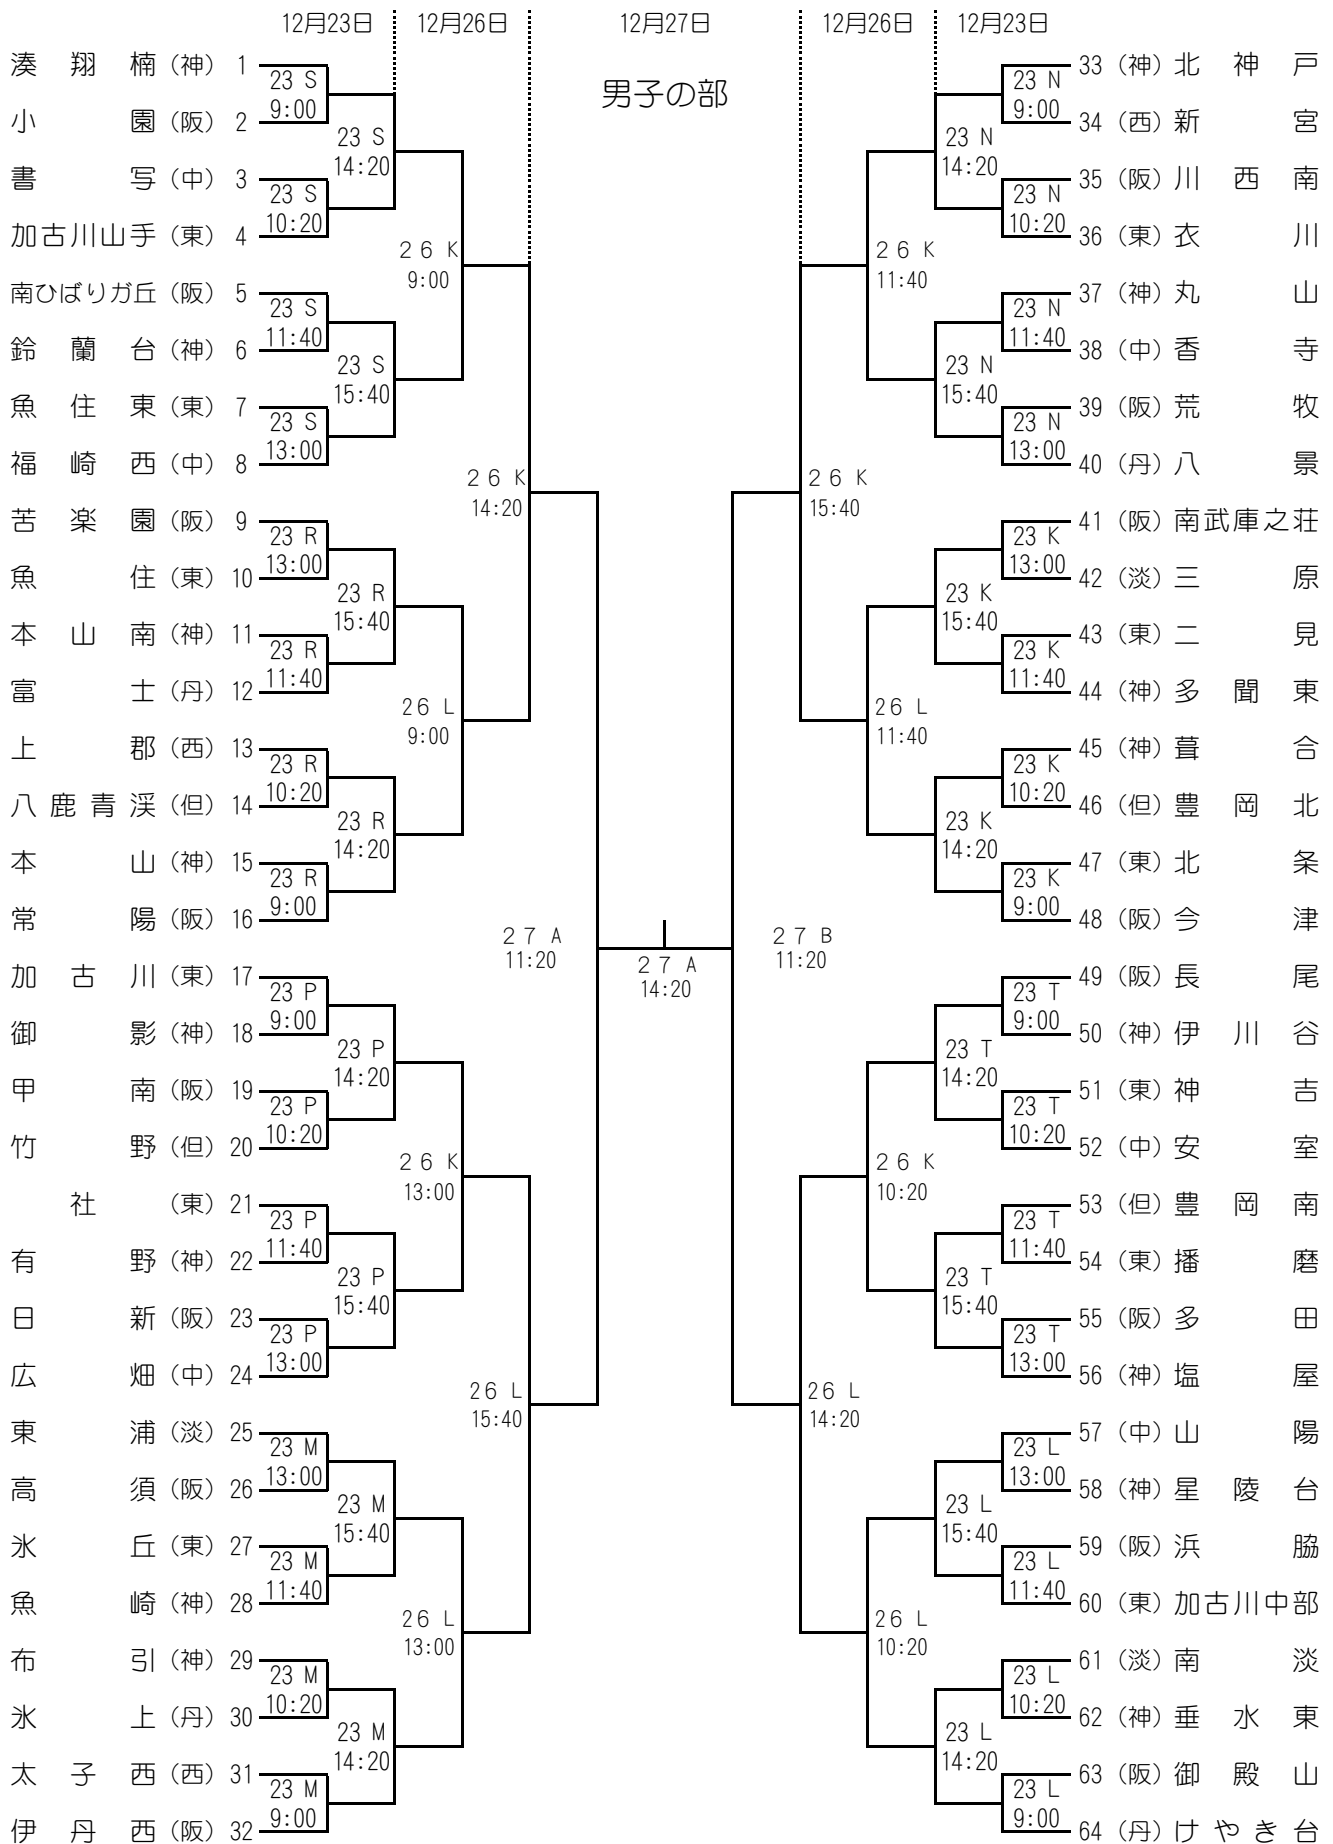

平成26年度 兵庫県中学校バスケットボール新人大会
第66回 兵庫県中学校新人バスケットボール選抜優勝大会

西宮市立中央体育館A (K) 西宮市立中央体育館B (L)
西宮市立高須中学校 (M) 西宮市立真砂中学校 (N)
尼崎市立立花中学校 (P) 尼崎市立小田南中学校 (R)
宝塚市立御殿山中学校 (S) 伊丹市立南中学校 (T)