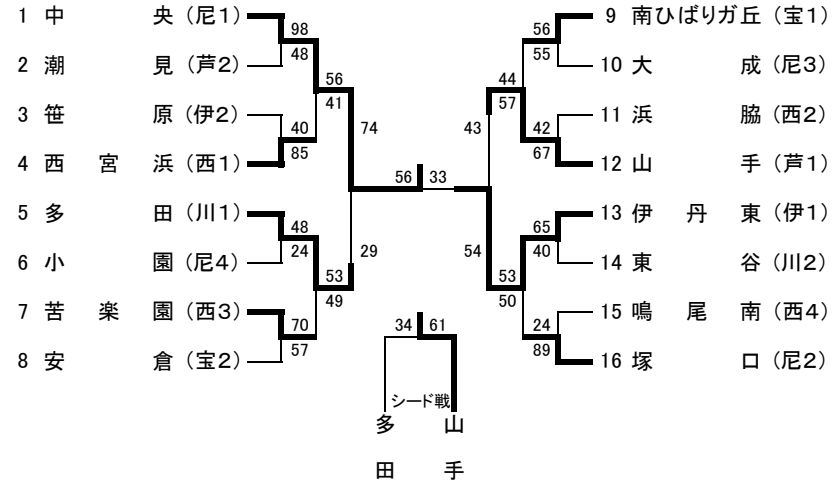

平成26年度 阪神中学校新人大会 第35回 バスケットボール競技大会

期日: 2014年11月2日・3日

会場: 川西中学校・明峰中学校・川西南中学校・多田中学校
県立川西緑台高等学校

[結果:男子の部]

<男子の部>

[結果:女子の部]

<女子の部>

No	回戦	勝ちチーム	得点	1Q	2Q	3Q	4Q	OT	得点	負けチーム
1	1回戦	浜脇	60	31 - 8	9 - 9	14 - 10	6 - 14	-	41	南武庫之荘
2	"	長尾	61	18 - 11	18 - 6	16 - 8	9 - 13	-	38	南ひばりガ丘
3	"	常陽	87	24 - 6	31 - 8	22 - 14	10 - 21	-	49	川西南
4	"	荒牧	67	15 - 15	16 - 9	16 - 10	20 - 17	-	51	高須
5	"	伊丹西	83	22 - 6	24 - 8	30 - 6	7 - 15	-	35	小園
6	"	苦楽園	70	12 - 9	24 - 10	15 - 12	19 - 8	-	39	御殿山
7	"	今津	52	10 - 8	16 - 8	18 - 10	8 - 10	-	36	甲南
8	"	日新	61	8 - 9	16 - 15	10 - 24	27 - 6	-	54	多田
9	2回戦	長尾	74	16 - 18	18 - 17	24 - 8	16 - 14	-	57	浜脇
10	"	常陽	69	20 - 14	18 - 9	9 - 19	22 - 15	-	57	荒牧
11	"	伊丹西	83	20 - 10	25 - 2	20 - 17	18 - 24	-	53	苦楽園
12	"	今津	78	15 - 19	24 - 16	14 - 22	25 - 20	-	77	日新
13	準決勝	長尾	50	12 - 9	8 - 10	14 - 8	16 - 16	-	43	常陽
14	"	伊丹西	58	20 - 13	9 - 12	15 - 7	14 - 20	-	52	今津
15	シード戦	今津	66	14 - 14	18 - 19	20 - 14	14 - 18	-	65	常陽
16	決勝	伊丹西	59	15 - 14	15 - 13	15 - 13	14 - 11	-	51	長尾

No	回戦	勝ちチーム	得点	1Q	2Q	3Q	4Q	OT	得点	負けチーム
1	1回戦	中央	98	25 - 6	24 - 9	21 - 10	28 - 23	-	48	潮見
2	"	西宮浜	85	18 - 8	23 - 11	24 - 5	20 - 16	-	40	笹原
3	"	多田	48	13 - 4	17 - 5	18 - 6	0 - 9	-	24	小園
4	"	苦楽園	70	15 - 13	18 - 6	19 - 19	18 - 19	-	57	安倉
5	"	南ひばりガ丘	56	19 - 11	13 - 10	14 - 19	10 - 15	-	55	大成
6	"	山手	67	13 - 12	12 - 10	32 - 13	10 - 7	-	42	浜脇
7	"	伊丹東	65	12 - 15	20 - 10	8 - 3	25 - 12	-	40	東谷
8	"	塚口	89	21 - 4	19 - 4	22 - 8	27 - 8	-	24	鳴尾南
9	2回戦	中央	56	18 - 21	6 - 8	12 - 8	20 - 4	-	41	西宮浜
10	"	多田	53	9 - 10	17 - 15	19 - 11	8 - 13	-	49	苦楽園
11	"	山手	57	18 - 9	13 - 10	15 - 9	11 - 16	-	44	南ひばりガ丘
12	"	伊丹東	53	11 - 8	10 - 11	21 - 20	11 - 11	-	50	塚口
13	準決勝	中央	74	12 - 8	14 - 8	27 - 3	21 - 10	-	29	多田
14	"	伊丹東	54	18 - 13	6 - 13	20 - 8	10 - 9	-	43	山手
15	シード戦	山手	61	26 - 6	11 - 2	12 - 6	20 - 12	-	34	多田
16	決勝	中央	56	15 - 10	15 - 7	16 - 6	10 - 9	-	33	伊丹東