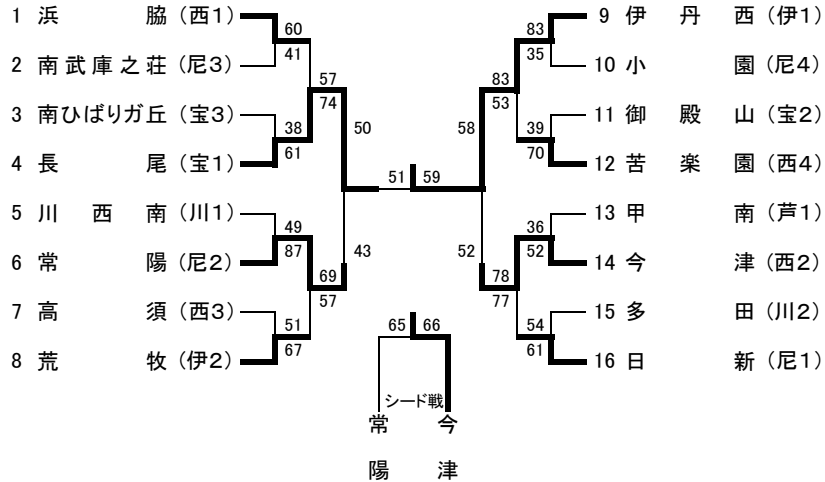

平成26年度 阪神中学校新人大会 第35回 バスケットボール競技大会

期日: 2014年11月2日・3日

会場: 川西中学校・明峰中学校・川西南中学校・多田中学校
県立川西緑台高等学校

[結果:男子の部]

<男子の部>

[結果:女子の部]

<女子の部>

No	回戦	勝ちチーム	得点	1Q	2Q	3Q	4Q	OT	得点	負けチーム
1	1回戦	浜脇	60	31 - 8	9 - 9	14 - 10	6 - 14	-	41	南武庫之荘
2	"	長尾	61	18 - 11	18 - 6	16 - 8	9 - 13	-	38	南ひばりガ丘
3	"	常陽	87	24 - 6	31 - 8	22 - 14	10 - 21	-	49	川西南
4	"	荒牧	67	15 - 15	16 - 9	16 - 10	20 - 17	-	51	高須
5	"	伊丹西	83	22 - 6	24 - 8	30 - 6	7 - 15	-	35	小園
6	"	苦楽園	70	12 - 9	24 - 10	15 - 12	19 - 8	-	39	御殿山
7	"	今津	52	10 - 8	16 - 8	18 - 10	8 - 10	-	36	甲南
8	"	日新	61	8 - 9	16 - 15	10 - 24	27 - 6	-	54	多田
9	2回戦	長尾	74	16 - 18	18 - 17	24 - 8	16 - 14	-	57	浜脇
10	"	常陽	69	20 - 14	18 - 9	9 - 19	22 - 15	-	57	荒牧
11	"	伊丹西	83	20 - 10	25 - 2	20 - 17	18 - 24	-	53	苦楽園
12	"	今津	78	15 - 19	24 - 16	14 - 22	25 - 20	-	77	日新
13	準決勝	長尾	50	12 - 9	8 - 10	14 - 8	16 - 16	-	43	常陽
14	"	伊丹西	58	20 - 13	9 - 12	15 - 7	14 - 20	-	52	今津
15	シード戦	今津	66	14 - 14	18 - 19	20 - 14	14 - 18	-	65	常陽
16	決勝	伊丹西	59	15 - 14	15 - 13	15 - 13	14 - 11	-	51	長尾

No	回戦	勝ちチーム	得点	1Q	2Q	3Q	4Q	OT	得点	負けチーム
1	1回戦	中央	98	25 - 6	24 - 9	21 - 10	28 - 23	-	48	潮見
2	"	西宮浜	85	18 - 8	23 - 11	24 - 5	20 - 16	-	40	笹原
3	"	多田	48	13 - 4	17 - 5	18 - 6	0 - 9	-	24	小園
4	"	苦楽園	70	15 - 13	18 - 6	19 - 19	18 - 19	-	57	安倉
5	"	南ひばりガ丘	56	19 - 11	13 - 10	14 - 19	10 - 15	-	55	大成
6	"	山手	67	13 - 12	12 - 10	32 - 13	10 - 7	-	42	浜脇
7	"	伊丹東	65	12 - 15	20 - 10	8 - 3	25 - 12	-	40	東谷
8	"	塚口	89	21 - 4	19 - 4	22 - 8	27 - 8	-	24	鳴尾南
9	2回戦	中央	56	18 - 21	6 - 8	12 - 8	20 - 4	-	41	西宮浜
10	"	多田	53	9 - 10	17 - 15	19 - 11	8 - 13	-	49	苦楽園
11	"	山手	57	18 - 9	13 - 10	15 - 9	11 - 16	-	44	南ひばりガ丘
12	"	伊丹東	53	11 - 8	10 - 11	21 - 20	11 - 11	-	50	塚口
13	準決勝	中央	74	12 - 8	14 - 8	27 - 3	21 - 10	-	29	多田
14	"	伊丹東	54	18 - 13	6 - 13	20 - 8	10 - 9	-	43	山手
15	シード戦	山手	61	26 - 6	11 - 2	12 - 6	20 - 12	-	34	多田
16	決勝	中央	56	15 - 10	15 - 7	16 - 6	10 - 9	-	33	伊丹東