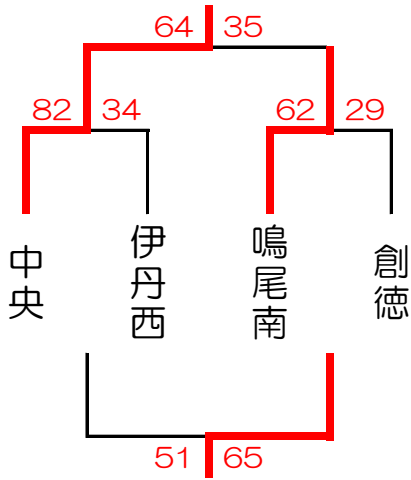

〔1日目 結果〕

【Aブロック】
～百合学院高校 Aコート～

【Bブロック】
～百合学院高校 Bコート～

【Cブロック】
～西宮市立高須中学校 Cコート～

【Dブロック】
～尼崎市立小園中学校 Dコート～