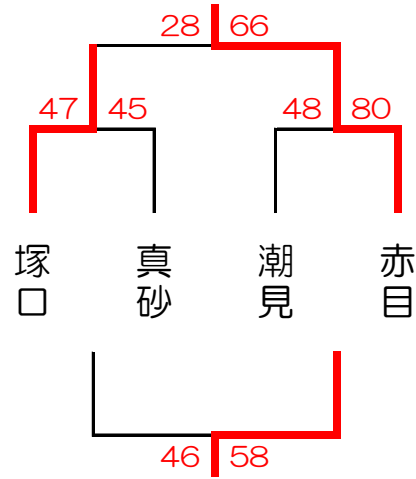

〔1日目 結果〕

【Aブロック】
～百合学院高校 Aコート～

【Bブロック】
～百合学院高校 Bコート～

【Cブロック】
～西宮市立高須中学校 Cコート～

【Dブロック】
～尼崎市立小園中学校 Dコート～