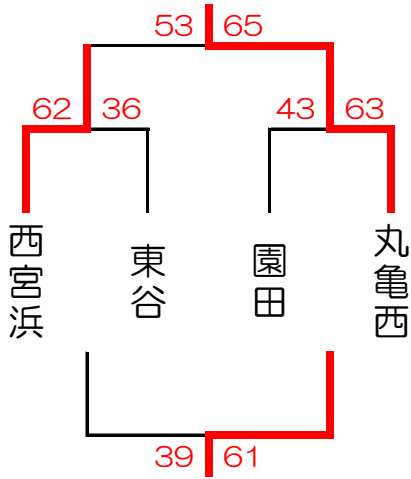

〔1日目 結果〕

【Aブロック】
～百合学院高校 Aコート～

【Bブロック】
～百合学院高校 Bコート～

【Cブロック】
～西宮市立高須中学校 Cコート～

【Dブロック】
～尼崎市立小園中学校 Dコート～