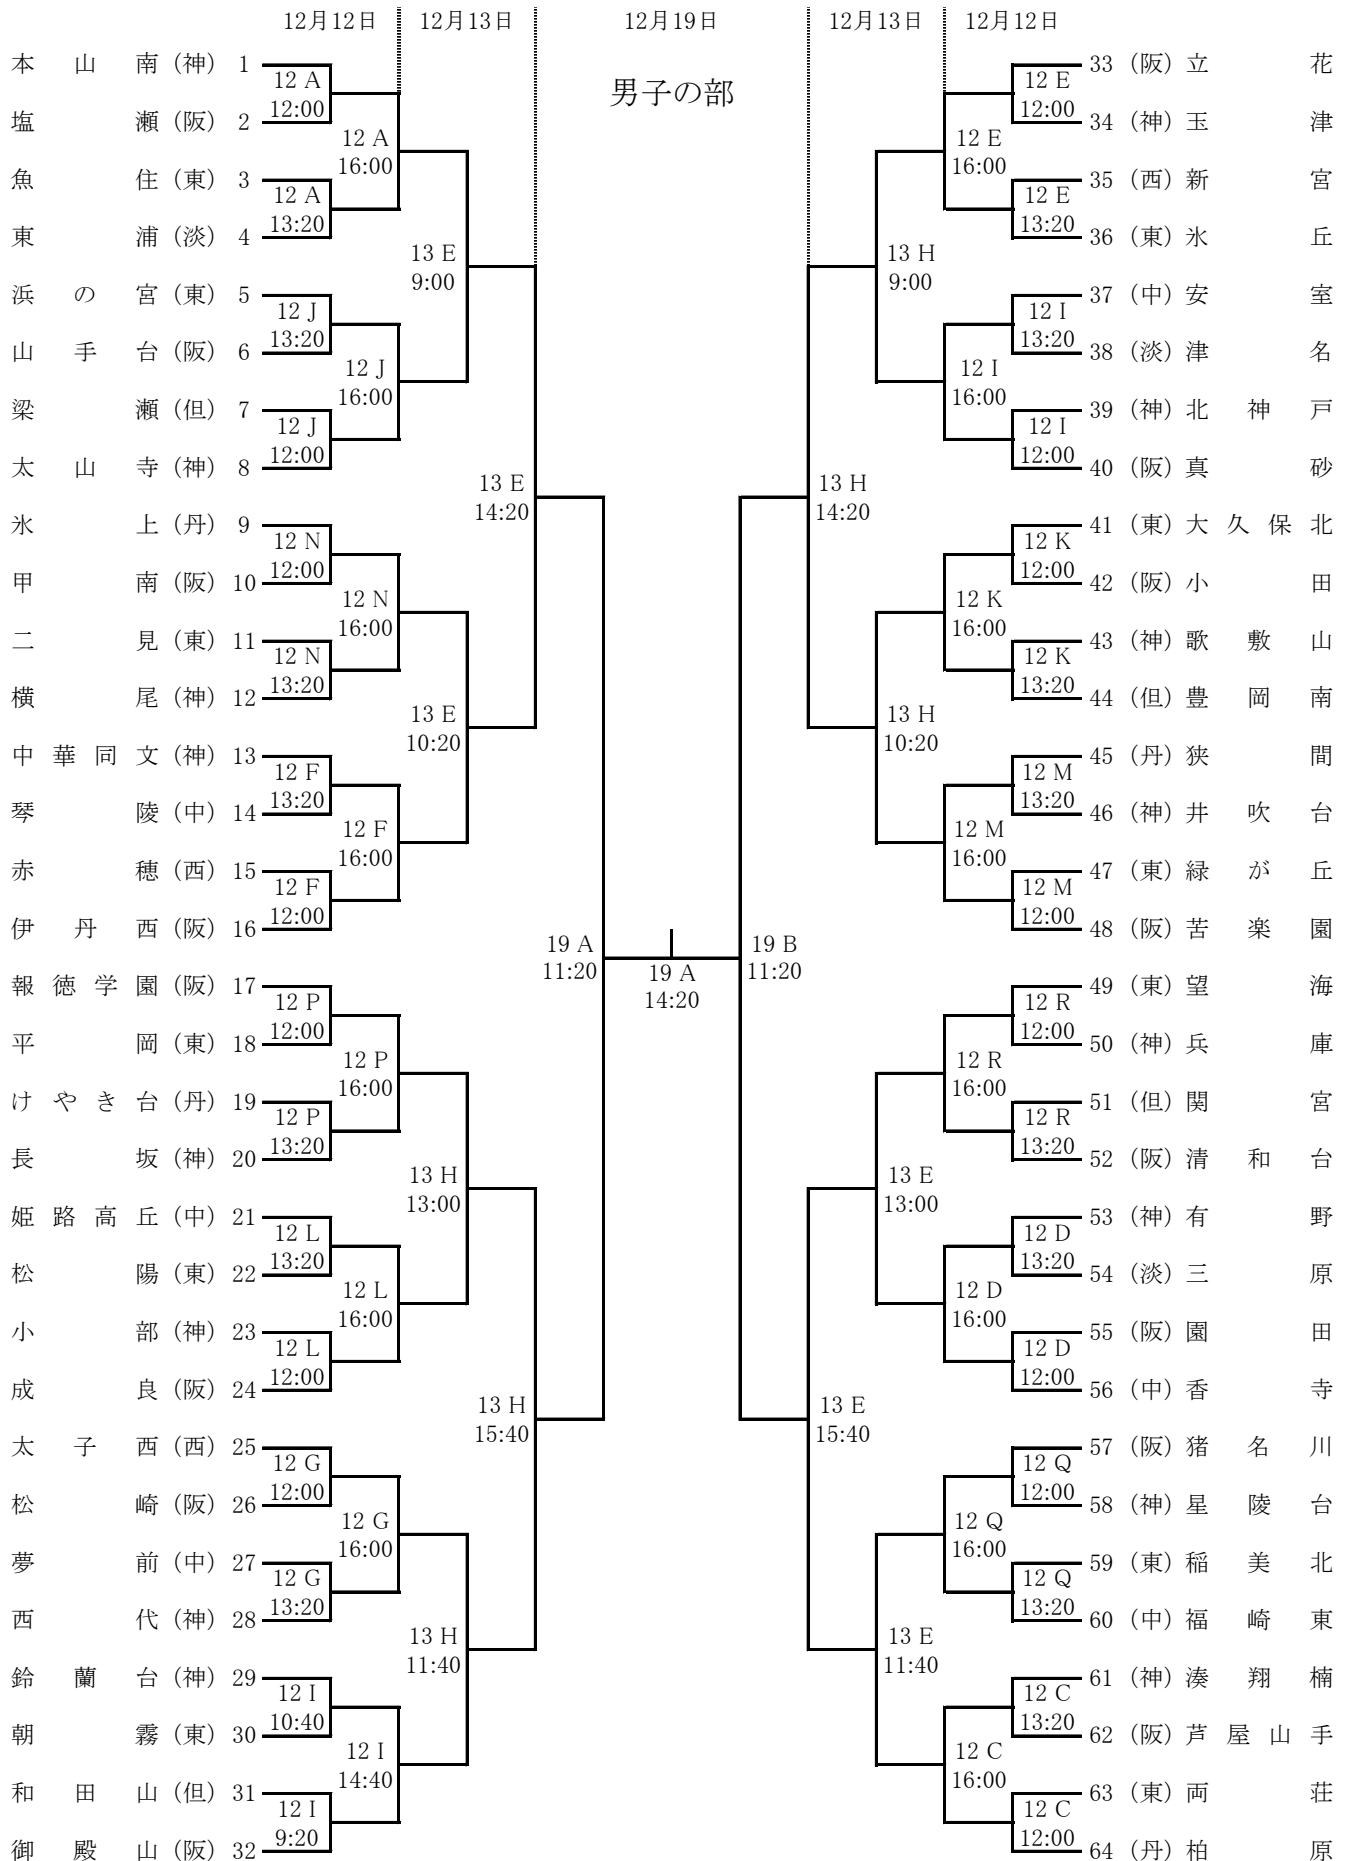

令和2年度 兵庫県中学校バスケットボール新人大会
第72回 兵庫県中学校新人バスケットボール選抜優勝大会

上郡B&Gスポーツセンター(A・B) 総合スポーツ会館(C・D) 相生市民体育館(E) 赤穂市民体育館(F) たつの市立御津中学校(G) 相生市立那波中学校(H)

網干ふれあいの館(I) 姫路市立大白書中学校(J) 姫路市立書写中学校(K) 姫路市立大津中学校(L) 姫路市立城乾中学校(M)

姫路市立広畑中学校(N) 姫路市立花田中学校(O) 姫路市立山陽中学校(P) 福崎町立福崎東中学校(Q) 神河町立神河中学校(R)