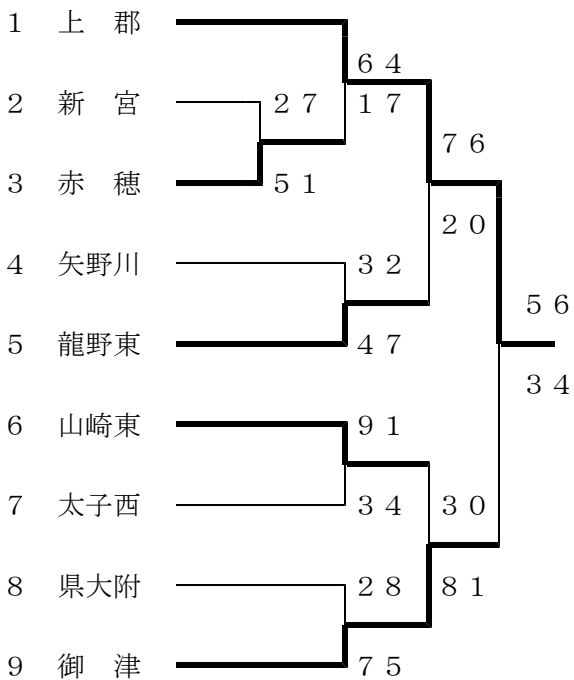

平成26年度 第26回近隣地区中学校バスケットボール大会結果

主催 西播中学校バスケットボール連盟

期日 平成26年5月3日(土)・4日(日)

会場 御津中学校・新宮中学校

《女子Aリーグ》

	双葉	那波	太子東	龍野西	順位
双葉		○ 56-46	○ 92-22	○ 108-25	1
那波	● 46-56		○ 51-32	○ 47-31	2
太子東	● 22-92	● 32-51		● 26-47	4
龍野西	● 25-108	● 31-47	○ 47-26		3

《男子Aリーグ》

	上郡	双葉	県大附	龍野西	順位
上郡		○ 42-41	● 58-64	○ 48-41	2
双葉	● 41-42		○ 34-32	● 44-60	4
県大附	○ 64-58	● 32-34		○ 52-40	1
龍野西	● 41-48	○ 60-44	● 40-52		3

《女子Bトーナメント》

《男子Bトーナメント》

《女子入れ替え戦》

龍野西 68-28 御津
太子東 49-47 上郡

《男子入れ替え戦》

龍野西 69-41 矢野川
双葉 50-42 那波

《女子順位》

1位: 双葉 2位: 那波 3位: 龍野西
4位: 太子東 5位: 上郡 6位: 御津

《男子順位》

1位: 県大附 2位: 上郡 3位: 龍野西
4位: 双葉 5位: 那波 6位: 矢野川

◎ 結果詳細 女子の部

		勝ちチーム	得点	1 Q	2 Q	3 Q	4 Q	得点	負けチーム
1	Aリーグ	双葉	108	28-7	28-11	29-2	23-5	25	龍野西
2	〃	那波	51	18-10	10-2	15-10	8-10	32	太子東
3	〃	双葉	92	25-5	18-4	31-3	18-10	22	太子東
4	〃	那波	47	12-6	8-9	8-8	19-8	31	龍野西
5	〃	龍野西	47	12-7	9-8	11-7	15-4	26	太子東
6	〃	双葉	56	10-7	16-14	16-15	14-10	46	那波
7	B1回戦	赤穂	51	18-2	6-11	15-4	12-10	27	新宮
8	B2回戦	御津	75	15-6	14-11	27-5	19-6	28	県大附
9	〃	山崎東	91	27-7	26-7	17-10	20-10	34	太子西
10	〃	龍野東	47	14-6	12-6	6-16	15-4	32	矢野川
11	〃	上郡	64	15-3	20-4	20-4	9-6	17	赤穂
12	B準決勝	御津	81	24-13	13-9	23-3	21-5	30	山崎東
13	〃	上郡	76	15-4	22-6	20-6	19-4	20	龍野東
14	B決勝	上郡	56	19-8	14-7	21-10	2-9	34	御津
15	入替戦	龍野西	68	14-9	16-7	16-4	22-8	28	御津
16	〃	太子東	49	14-14	8-15	8-9	19-9	47	上郡

◎ 結果詳細 男子の部

		勝ちチーム	得点	1 Q	2 Q	3 Q	4 Q	得点	負けチーム
1	Aリーグ	双葉	34	6-8	6-4	9-11	13-9	32	県大附
2	〃	上郡	48	8-6	11-4	13-14	16-17	41	龍野西
3	〃	県大附	64	9-14	20-4	21-15	14-25	58	上郡
4	〃	龍野西	60	15-12	10-11	16-2	19-19	44	双葉
5	〃	上郡	42	9-10	12-8	7-14	14-9	41	双葉
6	〃	県大附	52	7-12	10-6	18-10	17-12	40	龍野西
7	B1回戦	龍野東	62	14-4	20-12	16-9	12-8	33	赤穂西
8	〃	矢野川	64	14-22	18-6	21-4	11-10	42	新宮
9	〃	太子西	60	12-10	15-10	16-11	17-4	35	赤穂
10	B準決勝	那波	78	10-12	24-2	19-6	25-13	33	龍野東
11	〃	矢野川	32	8-6	13-7	5-2	6-12	27	太子西
12	B決勝	那波	66	15-12	7-3	22-6	22-12	33	矢野川
13	入替戦	龍野西	69	13-8	24-8	17-15	15-10	41	矢野川
14	〃	双葉	50	11-5	11-19	15-7	13-12	43	那波