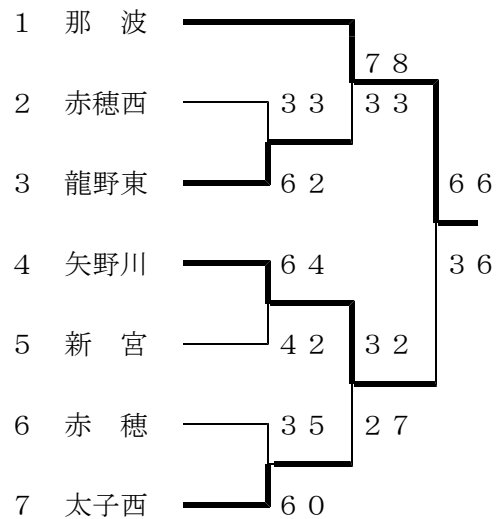

平成26年度 第26回近隣地区中学校バスケットボール大会結果

主催 西播中学校バスケットボール連盟

期日 平成26年5月3日(土)・4日(日)

会場 御津中学校・新宮中学校

《女子Aリーグ》

	双葉	那波	太子東	龍野西	順位
双葉		○ 56-46	○ 92-22	○ 108-25	1
那波	● 46-56		○ 51-32	○ 47-31	2
太子東	● 22-92	● 32-51		● 26-47	4
龍野西	● 25-108	● 31-47	○ 47-26		3

《男子Aリーグ》

	上郡	双葉	県大附	龍野西	順位
上郡		○ 42-41	● 58-64	○ 48-41	2
双葉	● 41-42		○ 34-32	● 44-60	4
県大附	○ 64-58	● 32-34		○ 52-40	1
龍野西	● 41-48	○ 60-44	● 40-52		3

《女子Bトーナメント》

《男子Bトーナメント》

《女子入れ替え戦》

龍野西 68-28 御津
太子東 49-47 上郡

《男子入れ替え戦》

龍野西 69-41 矢野川
双葉 50-42 那波

《女子順位》

1位: 双葉 2位: 那波 3位: 龍野西
4位: 太子東 5位: 上郡 6位: 御津

《男子順位》

1位: 県大附 2位: 上郡 3位: 龍野西
4位: 双葉 5位: 那波 6位: 矢野川

◎ 結果詳細 女子の部

		勝ちチーム	得点	1 Q	2 Q	3 Q	4 Q	得点	負けチーム
1	Aリーグ	双葉	108	28-7	28-11	29-2	23-5	25	龍野西
2	〃	那波	51	18-10	10-2	15-10	8-10	32	太子東
3	〃	双葉	92	25-5	18-4	31-3	18-10	22	太子東
4	〃	那波	47	12-6	8-9	8-8	19-8	31	龍野西
5	〃	龍野西	47	12-7	9-8	11-7	15-4	26	太子東
6	〃	双葉	56	10-7	16-14	16-15	14-10	46	那波
7	B1回戦	赤穂	51	18-2	6-11	15-4	12-10	27	新宮
8	B2回戦	御津	75	15-6	14-11	27-5	19-6	28	県大附
9	〃	山崎東	91	27-7	26-7	17-10	20-10	34	太子西
10	〃	龍野東	47	14-6	12-6	6-16	15-4	32	矢野川
11	〃	上郡	64	15-3	20-4	20-4	9-6	17	赤穂
12	B準決勝	御津	81	24-13	13-9	23-3	21-5	30	山崎東
13	〃	上郡	76	15-4	22-6	20-6	19-4	20	龍野東
14	B決勝	上郡	56	19-8	14-7	21-10	2-9	34	御津
15	入替戦	龍野西	68	14-9	16-7	16-4	22-8	28	御津
16	〃	太子東	49	14-14	8-15	8-9	19-9	47	上郡

◎ 結果詳細 男子の部

		勝ちチーム	得点	1 Q	2 Q	3 Q	4 Q	得点	負けチーム
1	Aリーグ	双葉	34	6-8	6-4	9-11	13-9	32	県大附
2	〃	上郡	48	8-6	11-4	13-14	16-17	41	龍野西
3	〃	県大附	64	9-14	20-4	21-15	14-25	58	上郡
4	〃	龍野西	60	15-12	10-11	16-2	19-19	44	双葉
5	〃	上郡	42	9-10	12-8	7-14	14-9	41	双葉
6	〃	県大附	52	7-12	10-6	18-10	17-12	40	龍野西
7	B1回戦	龍野東	62	14-4	20-12	16-9	12-8	33	赤穂西
8	〃	矢野川	64	14-22	18-6	21-4	11-10	42	新宮
9	〃	太子西	60	12-10	15-10	16-11	17-4	35	赤穂
10	B準決勝	那波	78	10-12	24-2	19-6	25-13	33	龍野東
11	〃	矢野川	32	8-6	13-7	5-2	6-12	27	太子西
12	B決勝	那波	66	15-12	7-3	22-6	22-12	33	矢野川
13	入替戦	龍野西	69	13-8	24-8	17-15	15-10	41	矢野川
14	〃	双葉	50	11-5	11-19	15-7	13-12	43	那波