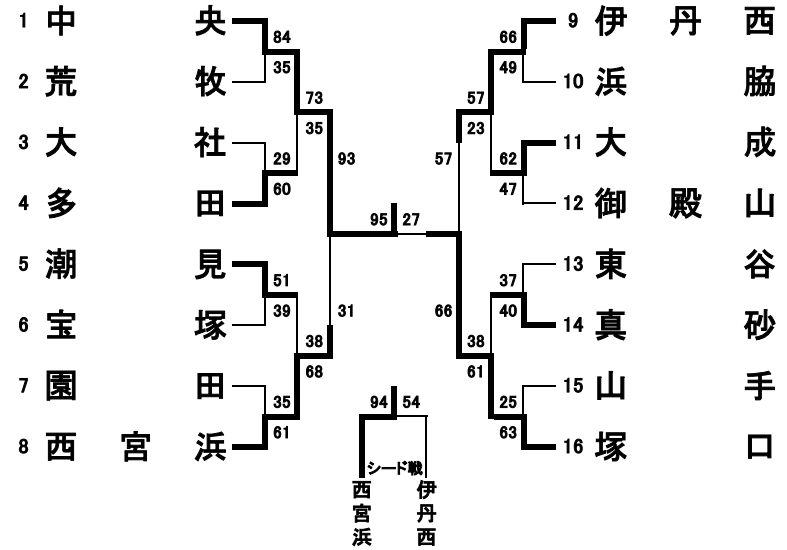

平成28年度 阪神中学校新人大会 第37回 バスケットボール競技大会

期日: 2016年 11月 3日・6日
 会場: 芦屋市立体育館・青少年センター(6日)
 芦屋市立精道中学校 芦屋市立潮見中学校(3日)

[結果:男子の部]

[結果:女子の部]

No	回戦	勝者チーム	得点	1Q	2Q	3Q	4Q	OT	得点	負けチーム
1	1回戦	南武庫之	47	18 - 6	3 - 9	9 - 8	17 - 13	-	36	大社
2	"	伊丹西	67	19 - 6	13 - 6	17 - 13	18 - 6	-	31	多田
3	"	甲南	63	18 - 0	25 - 7	14 - 11	6 - 23	-	41	御殿山
4	"	甲陵	53	13 - 8	15 - 15	12 - 17	13 - 6	-	46	園田東
5	"	高須	51	14 - 15	18 - 8	7 - 2	12 - 11	-	36	常陽
6	"	東谷	68	21 - 8	23 - 16	14 - 14	10 - 20	-	58	荒牧
7	"	安倉	69	12 - 18	12 - 12	19 - 10	26 - 14	-	54	山手
8	"	大成	73	14 - 18	18 - 14	15 - 14	15 - 16	11 - 2	64	今津
9	2回戦	南武庫之	56	13 - 4	12 - 20	13 - 10	18 - 10	-	44	伊丹西
10	"	甲南	71	25 - 11	9 - 11	20 - 14	17 - 20	-	56	甲陵
11	"	高須	65	13 - 8	25 - 5	14 - 12	13 - 10	-	35	東谷
12	"	大成	60	20 - 9	13 - 22	18 - 4	9 - 18	-	53	安倉
13	準決勝	甲南	70	14 - 17	15 - 16	17 - 10	24 - 12	-	55	南武庫之
14	"	高須	89	21 - 12	16 - 8	33 - 13	19 - 17	-	50	大成
15	シード戦	大成	55	12 - 12	21 - 7	12 - 16	10 - 16	-	51	南武庫之
16	決勝	高須	92	30 - 10	21 - 19	19 - 13	22 - 20	-	62	甲南

優勝 西宮市立高須中学校
 準優勝 甲南中学校
 第3位 尼崎市大成中学校
 尼崎市立南武庫之荘中学校

No	回戦	勝者チーム	得点	1Q	2Q	3Q	4Q	OT	得点	負けチーム
1	1回戦	中央	84	23 - 8	22 - 6	20 - 10	19 - 11	-	35	荒牧
2	"	多田	60	25 - 4	4 - 8	25 - 2	6 - 15	-	29	大社
3	"	潮見	51	8 - 11	16 - 2	11 - 11	16 - 15	-	39	宝塚
4	"	西宮浜	61	18 - 4	18 - 7	17 - 11	8 - 13	-	35	園田
5	"	伊丹西	66	19 - 8	20 - 13	16 - 18	11 - 10	-	49	浜脇
6	"	大成	62	13 - 10	12 - 10	13 - 13	24 - 14	-	47	御殿山
7	"	真砂	40	6 - 11	9 - 13	10 - 6	15 - 7	-	37	東谷
8	"	塚口	63	18 - 2	21 - 4	12 - 9	12 - 10	-	25	山手
9	2回戦	中央	73	18 - 3	13 - 12	24 - 2	18 - 18	-	35	多田
10	"	西宮浜	68	20 - 7	13 - 8	8 - 12	27 - 11	-	38	潮見
11	"	伊丹西	57	14 - 5	11 - 0	13 - 10	19 - 8	-	23	大成
12	"	塚口	61	16 - 14	16 - 6	11 - 12	-	-	38	真砂
13	準決勝	中央	93	17 - 5	24 - 5	24 - 8	28 - 13	-	31	西宮浜
14	"	塚口	66	16 - 24	15 - 13	16 - 13	19 - 7	-	57	伊丹西
15	シード戦	西宮浜	94	20 - 9	21 - 8	25 - 17	28 - 20	-	54	伊丹西
16	決勝	中央	95	24 - 4	26 - 7	21 - 10	24 - 6	-	27	塚口