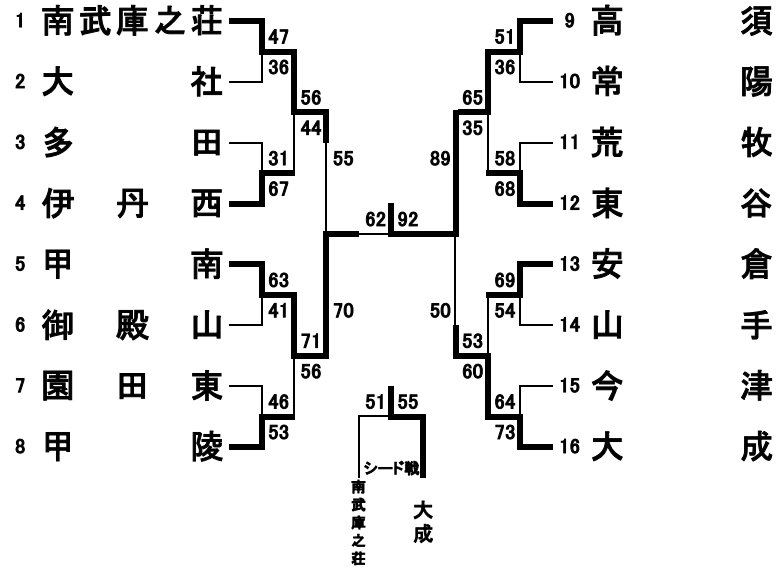

平成28年度 阪神中学校新人大会 第37回 バスケットボール競技大会

期日: 2016年 11月 3日・6日
 会場: 芦屋市立体育館・青少年センター(6日)
 芦屋市立精道中学校 芦屋市立潮見中学校(3日)

[結果:男子の部]

[結果:女子の部]

No	回戦	勝者チーム	得点	1Q	2Q	3Q	4Q	OT	得点	負けチーム
1	1回戦	南武庫之	47	18 - 6	3 - 9	9 - 8	17 - 13	-	36	大社
2	"	伊丹西	67	19 - 6	13 - 6	17 - 13	18 - 6	-	31	多田
3	"	甲南	63	18 - 0	25 - 7	14 - 11	6 - 23	-	41	御殿山
4	"	甲陵	53	13 - 8	15 - 15	12 - 17	13 - 6	-	46	園田東
5	"	高須	51	14 - 15	18 - 8	7 - 2	12 - 11	-	36	常陽
6	"	東谷	68	21 - 8	23 - 16	14 - 14	10 - 20	-	58	荒牧
7	"	安倉	69	12 - 18	12 - 12	19 - 10	26 - 14	-	54	山手
8	"	大成	73	14 - 18	18 - 14	15 - 14	15 - 16	11 - 2	64	今津
9	2回戦	南武庫之	56	13 - 4	12 - 20	13 - 10	18 - 10	-	44	伊丹西
10	"	甲南	71	25 - 11	9 - 11	20 - 14	17 - 20	-	56	甲陵
11	"	高須	65	13 - 8	25 - 5	14 - 12	13 - 10	-	35	東谷
12	"	大成	60	20 - 9	13 - 22	18 - 4	9 - 18	-	53	安倉
13	準決勝	甲南	70	14 - 17	15 - 16	17 - 10	24 - 12	-	55	南武庫之
14	"	高須	89	21 - 12	16 - 8	33 - 13	19 - 17	-	50	大成
15	シード戦	大成	55	12 - 12	21 - 7	12 - 16	10 - 16	-	51	南武庫之
16	決勝	高須	92	30 - 10	21 - 19	19 - 13	22 - 20	-	62	甲南

優勝 西宮市立高須中学校
 準優勝 甲南中学校
 第3位 尼崎市大成中学校
 尼崎市立南武庫之荘中学校

No	回戦	勝者チーム	得点	1Q	2Q	3Q	4Q	OT	得点	負けチーム
1	1回戦	中央	84	23 - 8	22 - 6	20 - 10	19 - 11	-	35	荒牧
2	"	多田	60	25 - 4	4 - 8	25 - 2	6 - 15	-	29	大社
3	"	潮見	51	8 - 11	16 - 2	11 - 11	16 - 15	-	39	宝塚
4	"	西宮浜	61	18 - 4	18 - 7	17 - 11	8 - 13	-	35	園田
5	"	伊丹西	66	19 - 8	20 - 13	16 - 18	11 - 10	-	49	浜脇
6	"	大成	62	13 - 10	12 - 10	13 - 13	24 - 14	-	47	御殿山
7	"	真砂	40	6 - 11	9 - 13	10 - 6	15 - 7	-	37	東谷
8	"	塚口	63	18 - 2	21 - 4	12 - 9	12 - 10	-	25	山手
9	2回戦	中央	73	18 - 3	13 - 12	24 - 2	18 - 18	-	35	多田
10	"	西宮浜	68	20 - 7	13 - 8	8 - 12	27 - 11	-	38	潮見
11	"	伊丹西	57	14 - 5	11 - 0	13 - 10	19 - 8	-	23	大成
12	"	塚口	61	16 - 14	16 - 6	11 - 12	-	-	38	真砂
13	準決勝	中央	93	17 - 5	24 - 5	24 - 8	28 - 13	-	31	西宮浜
14	"	塚口	66	16 - 24	15 - 13	16 - 13	19 - 7	-	57	伊丹西
15	シード戦	西宮浜	94	20 - 9	21 - 8	25 - 17	28 - 20	-	54	伊丹西
16	決勝	中央	95	24 - 4	26 - 7	21 - 10	24 - 6	-	27	塚口