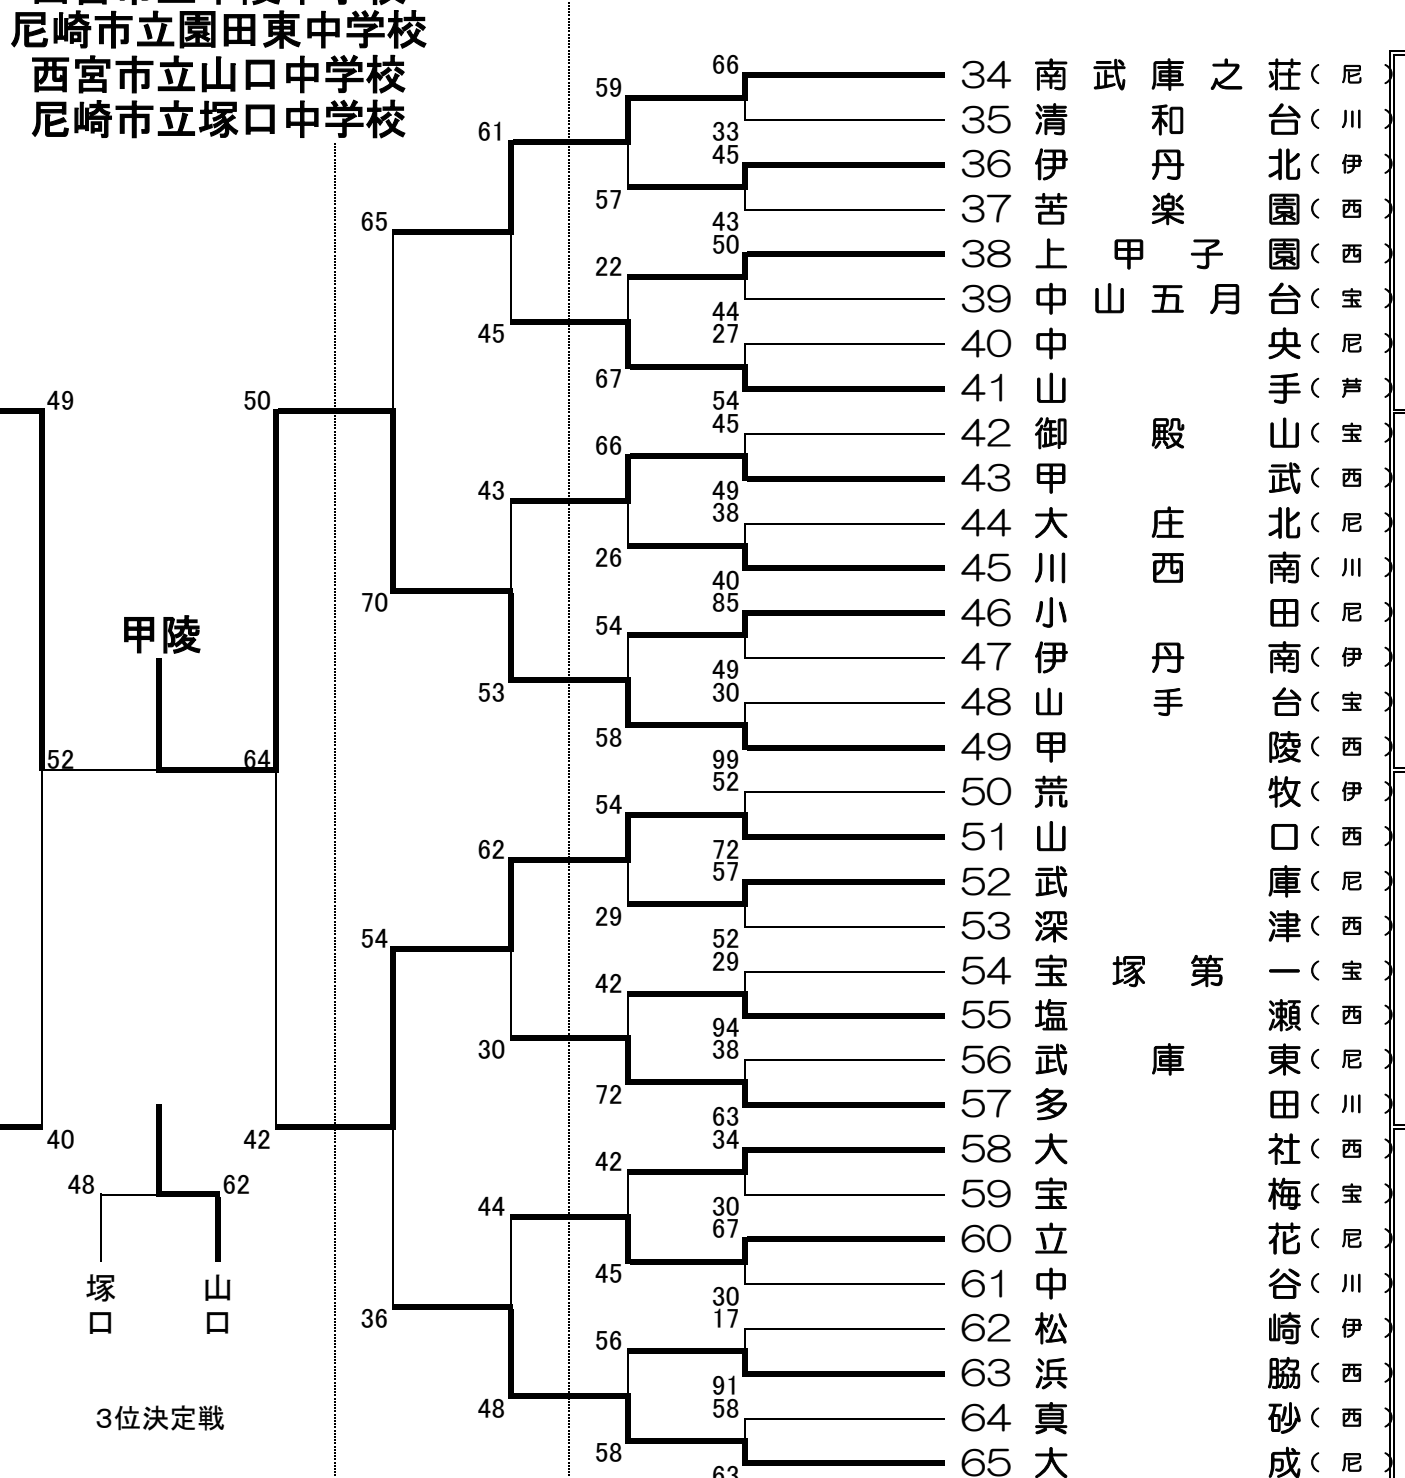

第18回阪神中学校オープンバスケットボール大会(男子)

- 西宮市立高須中学校
- 尼崎市立園田東中学校
- 宝塚市立南ひばりカ丘中学校
- 尼崎市立尼崎双星高等学校A

- 1 高濱 甲子
- 2 宝園 子
- 3 園精 子
- 4 光学 子
- 5 天成一 子
- 6 園上 子
- 7 高伊 子
- 8 小鳴 子
- 9 猪安 子
- 10 東日 子
- 11 鳴潮 子
- 12 南ひばり 子
- 13 笹塚 子
- 14 今常 子
- 15 長小 子
- 16 平瓦 子
- 17 川大 子
- 18 伊丹 子

優勝
準優勝
3位
4位

西宮市立甲陵中学校
尼崎市立園田東中学校
西宮市立山口中中学校
尼崎市立塚口中中学校

- 尼崎市立尼崎双星高等学校B
- 尼崎市立小田中学校
- 西宮市立塩瀬中学校
- 尼崎市立大成中学校

第18回阪神中学校オープンバスケットボール大会(女子)

優勝 尼崎市立中央中学校
 準優勝 西宮市立西宮浜中学校
 3位 伊丹市立荒牧中学校
 4位 伊丹市立西中学校

伊丹市立松崎中学校

尼崎市立武庫中学校

丹

田

丹

塚

甲

子

庄

手