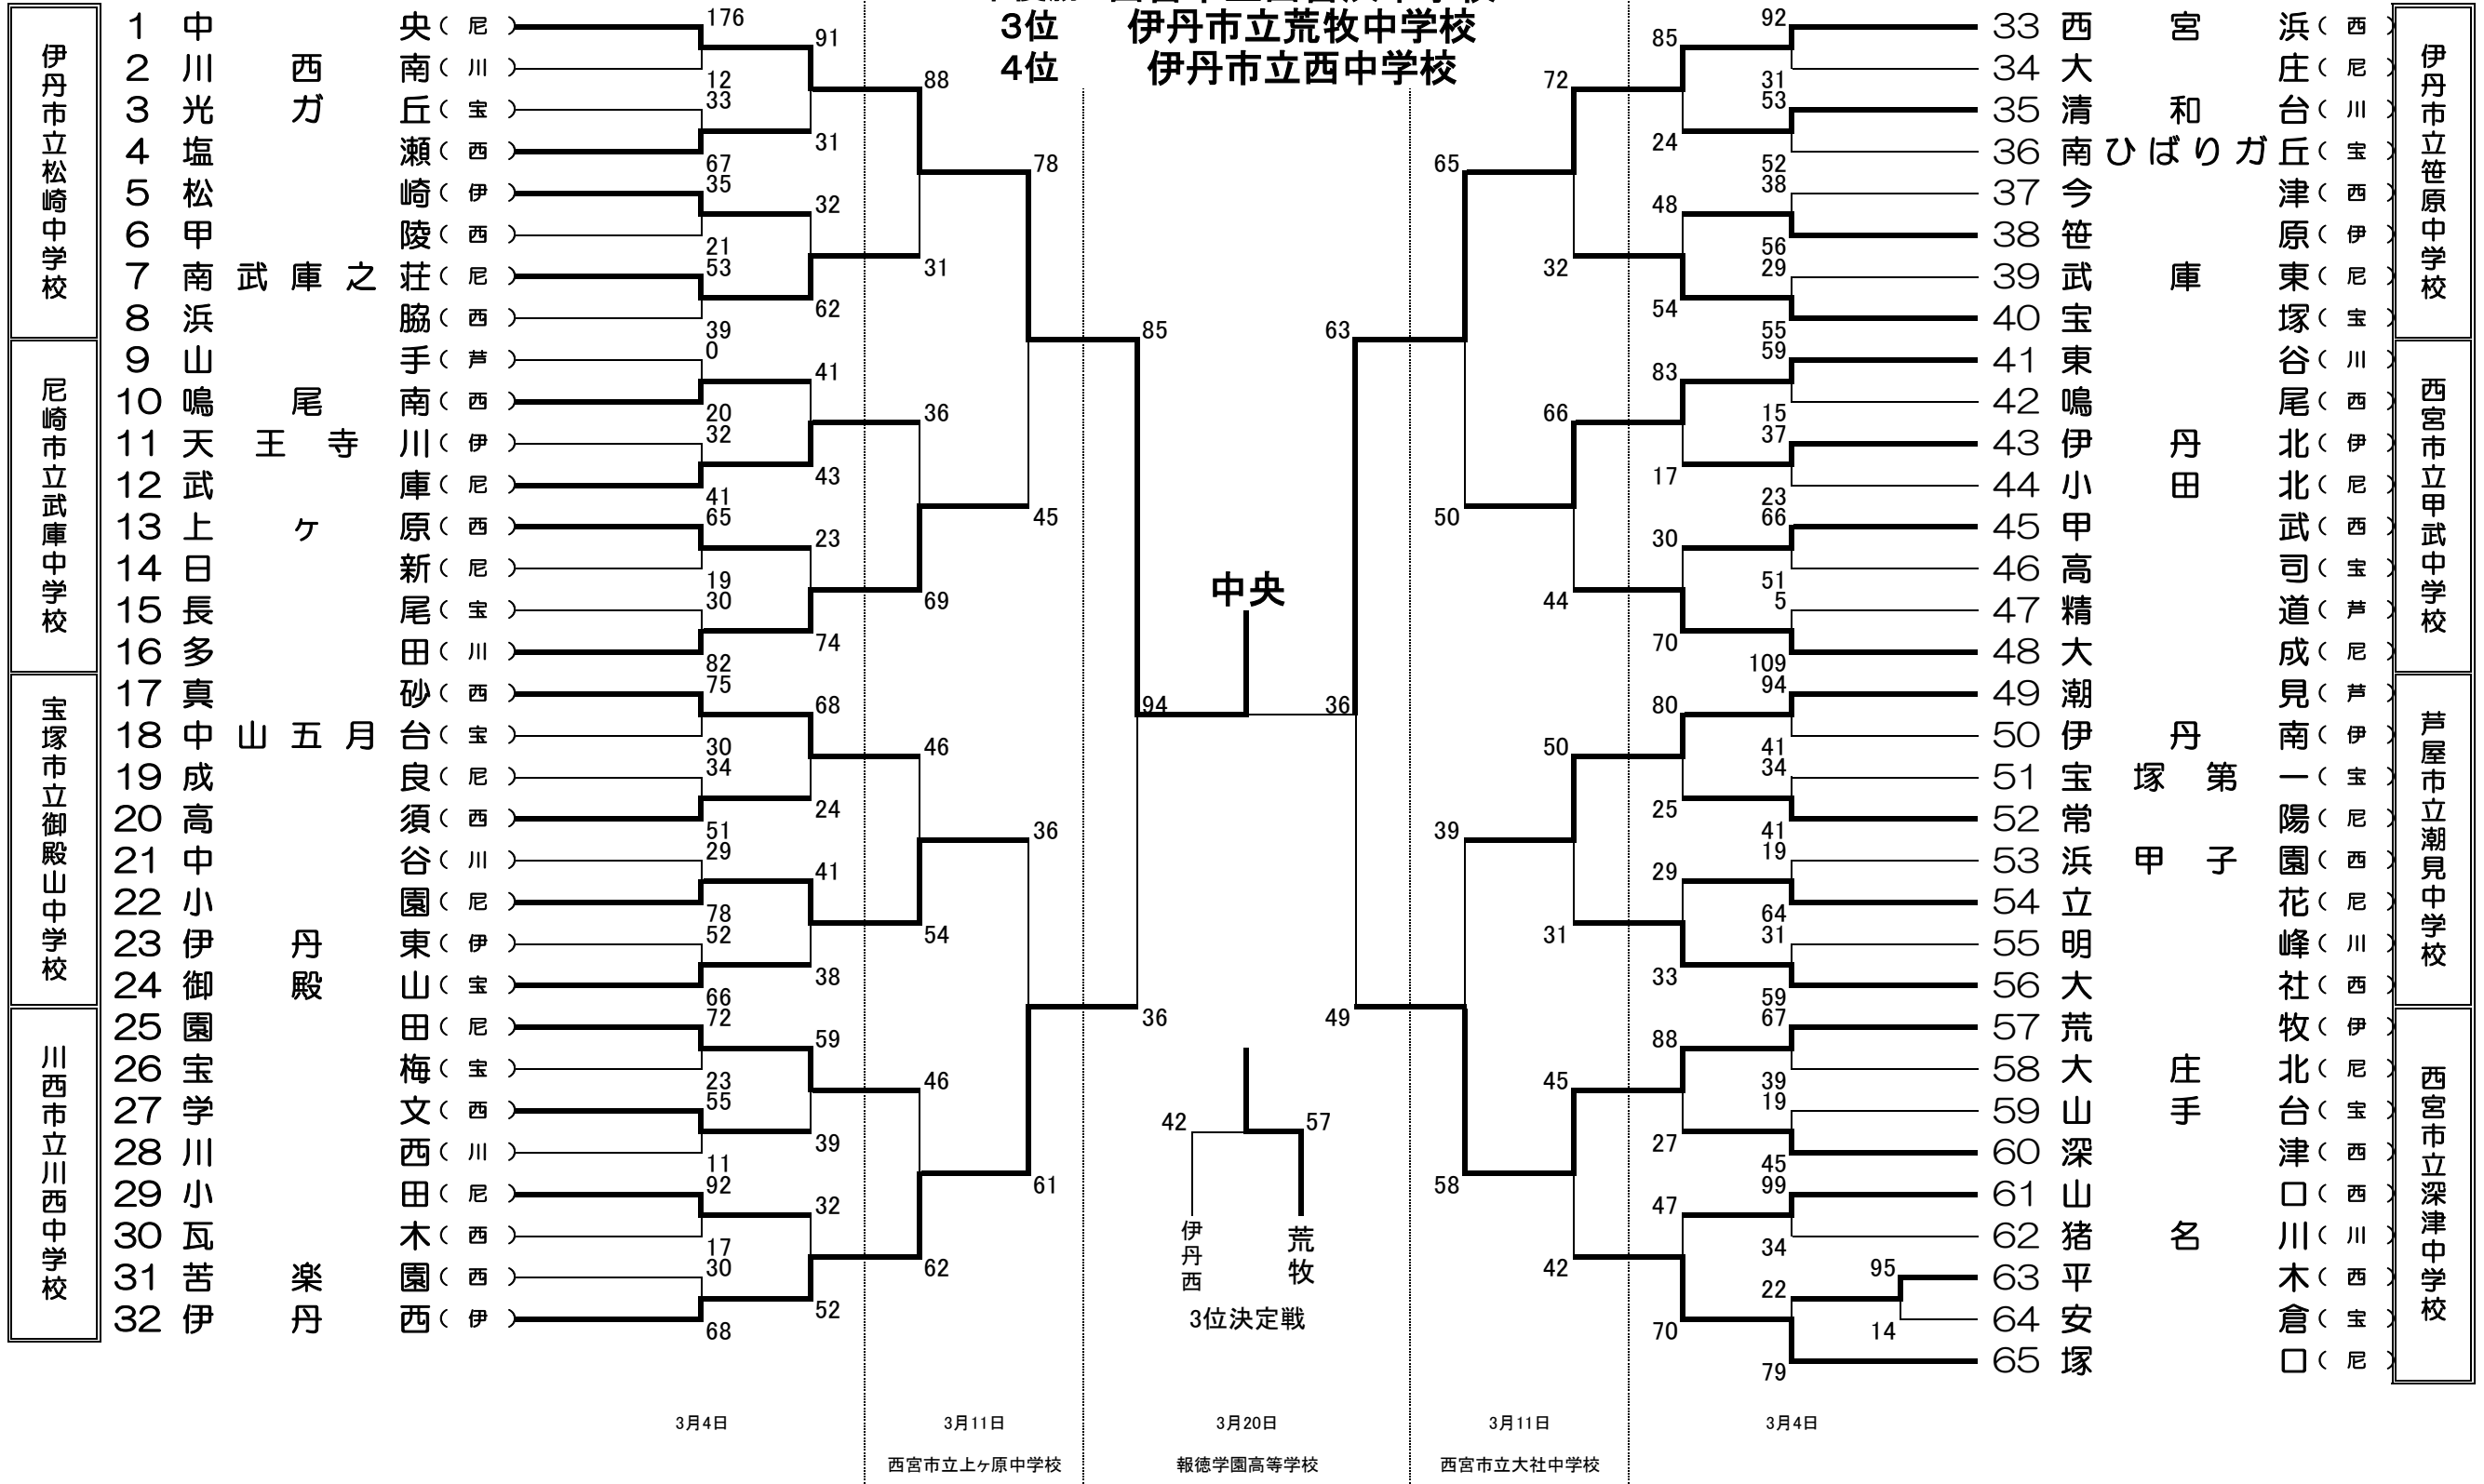

第18回阪神中学校オープンバスケットボール大会(男子)

- 西宮市立高須中学校
- 尼崎市立園田東中学校
- 宝塚市立南ひばりカ丘中学校
- 尼崎市立尼崎双星高等学校A

- 1 高濱 甲子
- 2 宝園 子
- 3 園精 子
- 4 光学 子
- 5 天成一 子
- 6 園上 子
- 7 高伊 子
- 8 小鳴 子
- 9 猪安 子
- 10 東日 子
- 11 鳴潮 子
- 12 南ひばり 子
- 13 笹塚 子
- 14 今常 子
- 15 長小 子
- 16 平瓦 子
- 17 川大 子
- 18 伊丹 子

優勝
準優勝
3位
4位

西宮市立甲陵中学校
尼崎市立園田東中学校
西宮市立山口中中学校
尼崎市立塚口中中学校

- 尼崎市立尼崎双星高等学校B
- 尼崎市立小田中学校
- 西宮市立塩瀬中学校
- 尼崎市立大成中学校

第18回阪神中学校オープンバスケットボール大会(女子)

優勝 尼崎市立中央中学校
 準優勝 西宮市立西宮浜中学校
 3位 伊丹市立荒牧中学校
 4位 伊丹市立西中学校

伊丹市立松崎中学校

尼崎市立武庫中学校