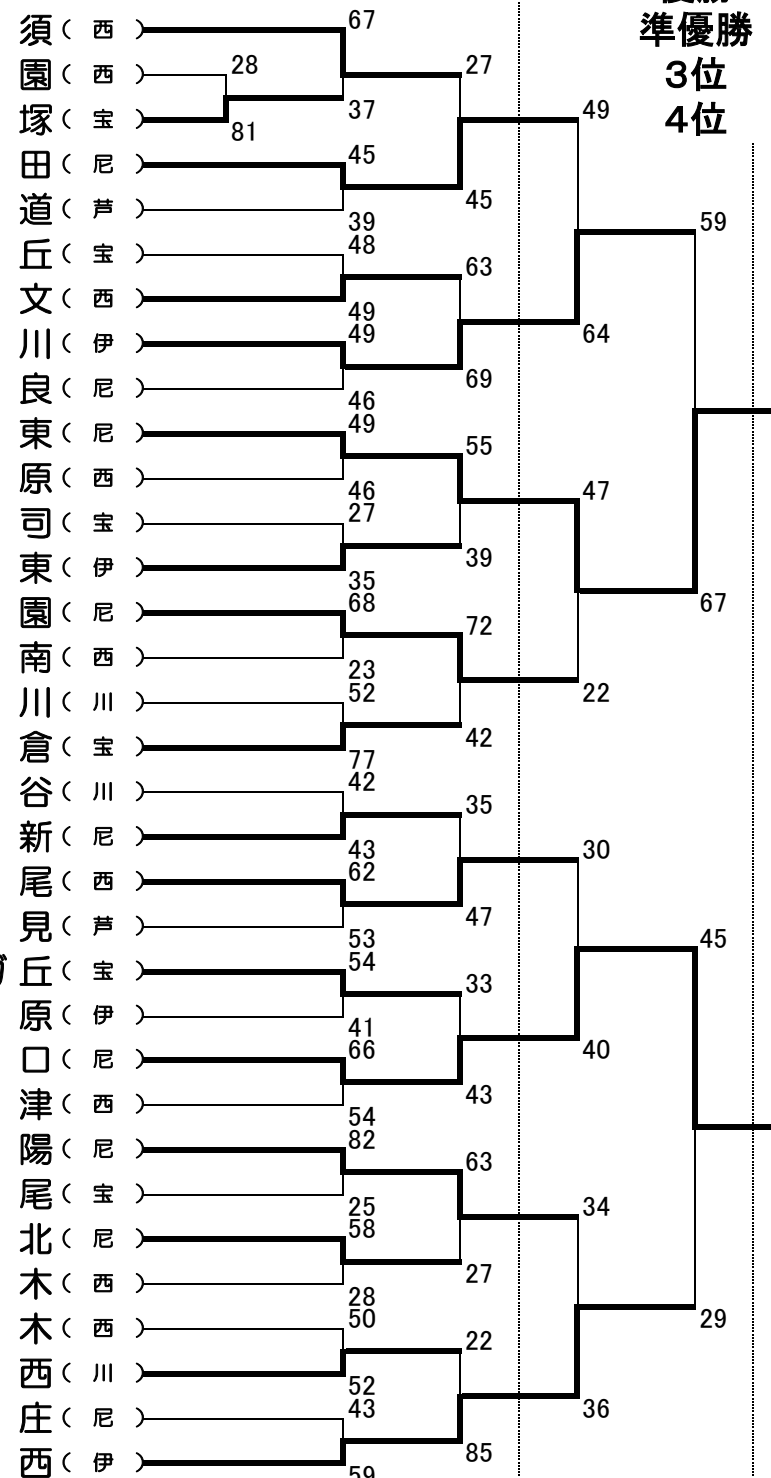

第18回阪神中学校オープンバスケットボール大会(男子)

- 西宮市立高須中学校
- 尼崎市立園田東中学校
- 宝塚市立南ひばりカ丘中学校
- 尼崎市立尼崎双星高等学校A

- 1 高濱 甲子
- 2 宝園 子
- 3 園精 子
- 4 光学 子
- 5 天成一 子
- 6 園上 子
- 7 高伊 子
- 8 小鳴 子
- 9 猪安 子
- 10 東日 子
- 11 鳴潮 子
- 12 南ひばり 子
- 13 笹塚 子
- 14 今常 子
- 15 長小 子
- 16 平瓦 子
- 17 川大 子
- 18 伊丹 子

優勝
準優勝
3位
4位

西宮市立甲陵中学校
尼崎市立園田東中学校
西宮市立山口中中学校
尼崎市立塚口中中学校

- 尼崎市立尼崎双星高等学校B
- 尼崎市立小田中学校
- 西宮市立塩瀬中学校
- 尼崎市立大成中学校

第18回阪神中学校オープンバスケットボール大会(女子)

優勝 尼崎市立中央中学校
 準優勝 西宮市立西宮浜中学校
 3位 伊丹市立荒牧中学校
 4位 伊丹市立西中学校

伊丹市立松崎中学校

尼崎市立武庫中学校

丹

田

丹

塚

甲

子

庄

手